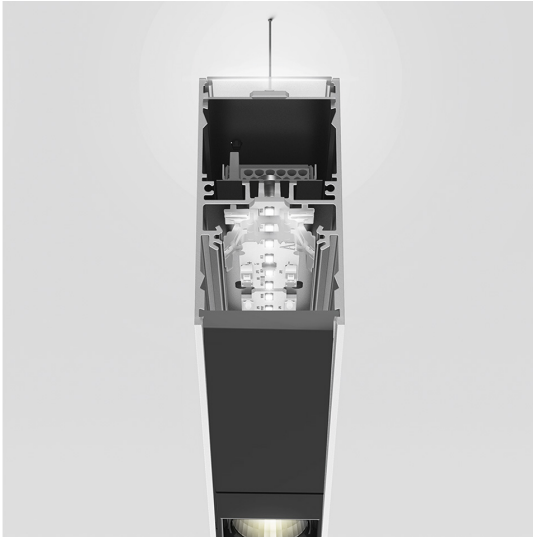

A.39 Sospensione - Emissione Diretta + Indiretta - 1184mm - 52° - 4000K - Non Dimmerabile - 3x4 Ottiche - Argento

Carlotta de Bevilacqua

IP 20   

LUMINAIRE

- Watt : **64W**
- Flusso luminoso emesso: **5652lm**
- CCT: **4000K**
- Efficiency: **79%**
- Efficacy: **88.32lm/W**
- CRI: **90**

Note

Louvers fornite a parte.
Interfaccia APP fornita a parte.
Il driver APP esclude il funzionamento tramite DALI e viceversa.

DESCRIZIONE

Versione ottimizzata per applicazioni in linea con grandi lunghezze. Emissione diffondente diretta e diretta + indiretta. Versioni incasso trim, trimless, sospensione e soffitto. Versione dimmerabile e non dimmerabile in due temperature di colore 3000K e 4000K.

CODICE PRODOTTO: BH08905

CARATTERISTICHE

- Codice articolo: **BH08905**
- Colore: **Argento**
- Installazione: **Sospensione**
- Serie: **Architectural Indoor**
- design by: **Carlotta de Bevilacqua**

DIMENSIONI

- Lunghezza: **cm 118**
- Larghezza: **cm 4.5**
- Altezza: **cm 8.5**

SORGENTI INCLUSE

- Categoria: **Led RGBW**
- Numero: **1**
- Watt: **38W**
- Temperatura Colore (K): **4000K**
- Color Tolerance: **MacAdam 2SDCM**
- Service Life: **L90 (20K) 118000h**
- Categoria: **Led**
- Numero: **1**
- Watt: **26W**
- Temperatura Colore (K): **4000K**
- Color Tolerance: **MacAdam 2SDCM**
- Service Life: **L90 (20K) 118000h**