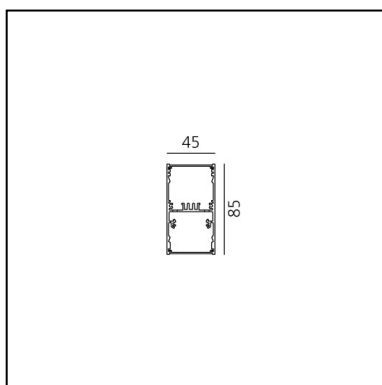

A.39 Sospensione - Emissione Diretta + Indiretta - 2368mm - 20° - 3000K - Dimmerabile DALI - 4x4 Ottiche - Argento

Carlotta de Bevilacqua

IP 20    Dimmerabile: 

LUMINAIRE

- Watt : **104W**
- Flusso luminoso emesso: **9209lm**
- CCT: **3000K**
- Efficiency: **82%**
- Efficacy: **88.55lm/W**
- CRI: **90**
- Dimmable Typology: **Dali**

CODICE PRODOTTO: BH14205

CARATTERISTICHE

- Codice articolo: **BH14205**
- Colore: **Argento**
- Installazione: **Sospensione**
- Serie: **Architectural Indoor**
- design by: **Carlotta de Bevilacqua**

DIMENSIONI

- Lunghezza: **cm 237**
- Larghezza: **cm 4.5**
- Altezza: **cm 8.5**

SORGENTI INCLUSE

- Categoria: **Led**
- Numero: **1**
- Watt: **50W**
- Temperatura Colore (K): **3000K**
- Color Tolerance: **MacAdam 2SDCM**
- Service Life: **L90 (20K) 118000h**