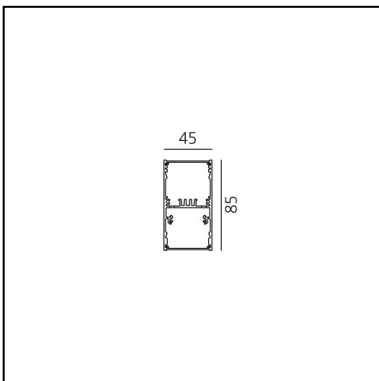

A.39 Sospensione - Emissione Diretta + Indiretta - 2368mm - 20° - 3000K - Dimmerabile DALI - 4x4 Ottiche - Nero

Carlotta de Bevilacqua

IP 20    Dimmerabile: 

LUMINAIRE

- Watt : **104W**
- Flusso luminoso emesso: **9209lm**
- CCT: **3000K**
- Efficiency: **82%**
- Efficacy: **88.55lm/W**
- CRI: **90**
- Dimmable Typology: **Dali**

CODICE PRODOTTO: BH14204

CARATTERISTICHE

- Codice articolo: **BH14204**
- Colore: **Nero**
- Installazione: **Sospensione**
- Serie: **Architectural Indoor**
- design by: **Carlotta de Bevilacqua**

DIMENSIONI

- Lunghezza: **cm 237**
- Larghezza: **cm 4.5**
- Altezza: **cm 8.5**

SORGENTI INCLUSE

- Categoria: **Led**
- Numero: **1**
- Watt: **50W**
- Temperatura Colore (K): **3000K**
- Color Tolerance: **MacAdam 2SDCM**
- Service Life: **L90 (20K) 118000h**
- Categoria: **Led**
- Numero: **1**
- Watt: **54W**
- Temperatura Colore (K): **3000K**
- Color Tolerance: **MacAdam 2SDCM**
- Service Life: **L90 (20K) 118000h**