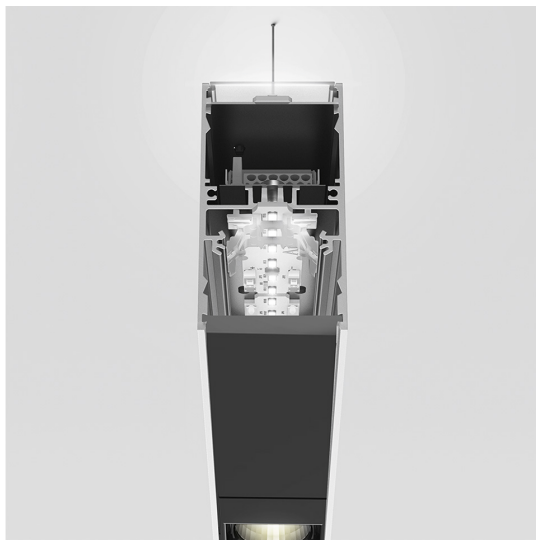

# A.39 Sospensione - Emissione Diretta + Indiretta - 2368mm - 20° - 3000K - Dimmerabile DALI - 6x4 Ottiche - Argento

Carlotta de Bevilacqua

IP 20    Dimmerabile: 

## LUMINAIRE

- Watt : **120W**
- Flusso luminoso emesso: **10857lm**
- CCT: **3000K**
- Efficiency: **81%**
- Efficacy: **90.48lm/W**
- CRI: **90**
- Dimmable Typology: **Dali**

## DESCRIZIONE

Versione ottimizzata per applicazioni in linea con grandi lunghezze. Emissione diffondente diretta e diretta + indiretta. Versioni incasso trim, trimless, sospensione e soffitto. Versione dimmerabile e non dimmerabile in due temperature di colore 3000K e 4000K.

## DIMENSIONI

- Lunghezza: **cm 237**
- Larghezza: **cm 4.5**
- Altezza: **cm 8.5**