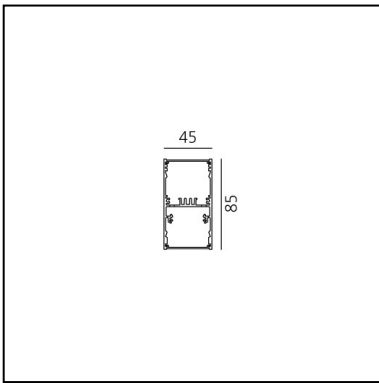

A.39 Sospensione - Emissione Diretta + Indiretta - 2368mm - 20° - 3000K - Dimmerabile DALI - 6x4 Ottiche - Bianco

Carlotta de Bevilacqua

IP 20    Dimmerabile: 

LUMINAIRE

- Watt : **120W**
- Flusso luminoso emesso: **10857lm**
- CCT: **3000K**
- Efficiency: **81%**
- Efficacy: **90.48lm/W**
- CRI: **90**
- Dimmable Typology: **Dali**

CODICE PRODOTTO: BH10201

CARATTERISTICHE

- Codice articolo: **BH10201**
- Colore: **Bianco**
- Installazione: **Sospensione**
- Serie: **Architectural Indoor**
- design by: **Carlotta de Bevilacqua**

DIMENSIONI

- Lunghezza: **cm 237**
- Larghezza: **cm 4.5**
- Altezza: **cm 8.5**

SORGENTI INCLUSE

- Categoria: **Led**
- Numero: **1**
- Watt: **80W**
- Temperatura Colore (K): **3000K**
- Color Tolerance: **MacAdam 2SDCM**
- Service Life: **L90 (20K) 118000h**