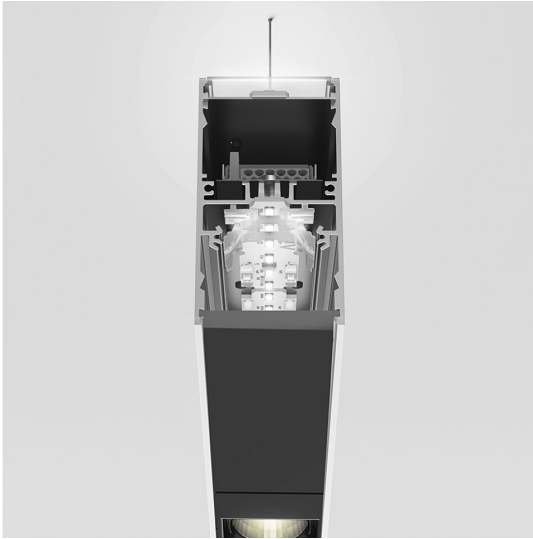

A.39 Sospensione - Emissione Diretta + Indiretta - 2368mm - 20° - 3000K - Dimmerabile DALI - 6x4 Ottiche - Bianco

Carlotta de Bevilacqua

IP 20    Dimmerabile: 

LUMINAIRE

- Watt : **120W**
- Flusso luminoso emesso: **10857lm**
- CCT: **3000K**
- Efficiency: **81%**
- Efficacy: **90.48lm/W**
- CRI: **90**
- Dimmable Typology: **Dali**

Note

Louvers fornite a parte.
Interfaccia APP fornita a parte.
Il driver APP esclude il funzionamento tramite DALI e viceversa.

DESCRIZIONE

Versione ottimizzata per applicazioni in linea con grandi lunghezze. Emissione diffondente diretta e diretta + indiretta. Versioni incasso trim, trimless, sospensione e soffitto. Versione dimmerabile e non dimmerabile in due temperature di colore 3000K e 4000K.

CODICE PRODOTTO: BH10201

CARATTERISTICHE

- Codice articolo: **BH10201**
- Colore: **Bianco**
- Installazione: **Sospensione**
- Serie: **Architectural Indoor**
- design by: **Carlotta de Bevilacqua**

DIMENSIONI

- Lunghezza: **cm 237**
- Larghezza: **cm 4.5**
- Altezza: **cm 8.5**

SORGENTI INCLUSE

- Categoria: **Led**
- Numero: **1**
- Watt: **80W**
- Temperatura Colore (K): **3000K**
- Color Tolerance: **MacAdam 2SDCM**
- Service Life: **L90 (20K) 118000h**