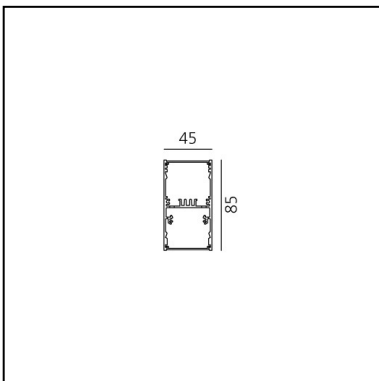

A.39 Sospensione - Emissione Diretta + Indiretta - 2368mm - 20° - 4000K - Dimmerabile DALI - 4x4 Ottiche - Nero

Carlotta de Bevilacqua

IP 20    Dimmerabile: 

LUMINAIRE

- Watt : **104W**
- Flusso luminoso emesso: **9705lm**
- CCT: **4000K**
- Efficiency: **81%**
- Efficacy: **93.32lm/W**
- CRI: **90**
- Dimmable Typology: **Dali**

CODICE PRODOTTO: BH14304

CARATTERISTICHE

- Codice articolo: **BH14304**
- Colore: **Nero**
- Installazione: **Sospensione**
- Serie: **Architectural Indoor**
- design by: **Carlotta de Bevilacqua**

DIMENSIONI

- Lunghezza: **cm 237**
- Larghezza: **cm 4.5**
- Altezza: **cm 8.5**

SORGENTI INCLUSE

- Categoria: **Led**
- Numero: **1**
- Watt: **50W**
- Temperatura Colore (K): **4000K**
- Color Tolerance: **MacAdam 2SDCM**
- Service Life: **L90 (20K) 118000h**
- Categoria: **Led**
- Numero: **1**
- Watt: **54W**
- Temperatura Colore (K): **4000K**
- Color Tolerance: **MacAdam 2SDCM**
- Service Life: **L90 (20K) 118000h**