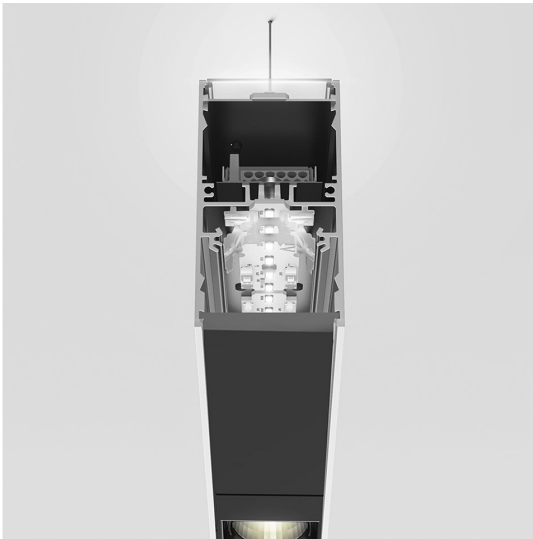

A.39 Sospensione - Emissione Diretta + Indiretta - 2368mm - 20° - 4000K - Dimmerabile DALI - 4x4 Ottiche - Nero

Carlotta de Bevilacqua

IP 20    Dimmerabile: 

LUMINAIRE

- Watt : **104W**
- Flusso luminoso emesso: **9705lm**
- CCT: **4000K**
- Efficiency: **81%**
- Efficacy: **93.32lm/W**
- CRI: **90**
- Dimmable Typology: **Dali**

Note

Louvers fornite a parte.
Interfaccia APP fornita a parte.
Il driver APP esclude il funzionamento tramite DALI e viceversa.

DESCRIZIONE

Versione ottimizzata per applicazioni in linea con grandi lunghezze. Emissione diffondente diretta e diretta + indiretta. Versioni incasso trim, trimless, sospensione e soffitto. Versione dimmerabile e non dimmerabile in due temperature di colore 3000K e 4000K.

CODICE PRODOTTO: BH14304

CARATTERISTICHE

- Codice articolo: **BH14304**
- Colore: **Nero**
- Installazione: **Sospensione**
- Serie: **Architectural Indoor**
- design by: **Carlotta de Bevilacqua**

DIMENSIONI

- Lunghezza: **cm 237**
- Larghezza: **cm 4.5**
- Altezza: **cm 8.5**

SORGENTI INCLUSE

- Categoria: **Led**
- Numero: **1**
- Watt: **50W**
- Temperatura Colore (K): **4000K**
- Color Tolerance: **MacAdam 2SDCM**
- Service Life: **L90 (20K) 118000h**
- Categoria: **Led**
- Numero: **1**
- Watt: **54W**
- Temperatura Colore (K): **4000K**
- Color Tolerance: **MacAdam 2SDCM**
- Service Life: **L90 (20K) 118000h**