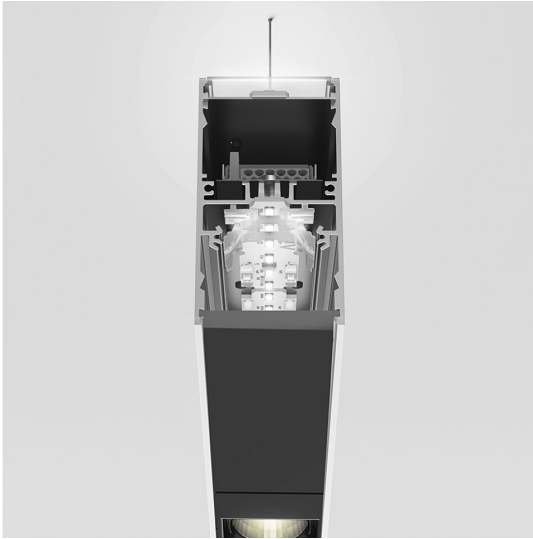

A.39 Sospensione - Emissione Diretta + Indiretta - 2368mm - 20° - 4000K - Dimmerabile DALI - 6x4 Ottiche - Bianco

Carlotta de Bevilacqua

IP 20    Dimmerabile: 

LUMINAIRE

- Watt : **120W**
- Flusso luminoso emesso: **11469lm**
- CCT: **4000K**
- Efficiency: **81%**
- Efficacy: **95.58lm/W**
- CRI: **90**
- Dimmable Typology: **Dali**

Note

Louvers fornite a parte.
Interfaccia APP fornita a parte.
Il driver APP esclude il funzionamento tramite DALI e viceversa.

DESCRIZIONE

Versione ottimizzata per applicazioni in linea con grandi lunghezze. Emissione diffondente diretta e diretta + indiretta. Versioni incasso trim, trimless, sospensione e soffitto. Versione dimmerabile e non dimmerabile in due temperature di colore 3000K e 4000K.

CODICE PRODOTTO: BH10301

CARATTERISTICHE

- Codice articolo: **BH10301**
- Colore: **Bianco**
- Installazione: **Sospensione**
- Serie: **Architectural Indoor**
- design by: **Carlotta de Bevilacqua**

DIMENSIONI

- Lunghezza: **cm 237**
- Larghezza: **cm 4.5**
- Altezza: **cm 8.5**

SORGENTI INCLUSE

- Categoria: **Led**
- Numero: **1**
- Watt: **80W**
- Temperatura Colore (K): **4000K**
- Color Tolerance: **MacAdam 2SDCM**
- Service Life: **L90 (20K) 118000h**