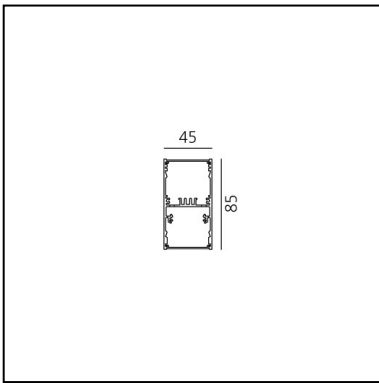

A.39 Sospensione - Emissione Diretta + Indiretta - 2368mm - 20° - 4000K - Dimmerabile DALI - 6x4 Ottiche - Bianco

Carlotta de Bevilacqua

IP 20    Dimmerabile: 

LUMINAIRE

- Watt : **120W**
- Flusso luminoso emesso: **11469lm**
- CCT: **4000K**
- Efficiency: **81%**
- Efficacy: **95.58lm/W**
- CRI: **90**
- Dimmable Typology: **Dali**

CODICE PRODOTTO: BH10301

CARATTERISTICHE

- Codice articolo: **BH10301**
- Colore: **Bianco**
- Installazione: **Sospensione**
- Serie: **Architectural Indoor**
- design by: **Carlotta de Bevilacqua**

DIMENSIONI

- Lunghezza: **cm 237**
- Larghezza: **cm 4.5**
- Altezza: **cm 8.5**

SORGENTI INCLUSE

- Categoria: **Led**
- Numero: **1**
- Watt: **80W**
- Temperatura Colore (K): **4000K**
- Color Tolerance: **MacAdam 2SDCM**
- Service Life: **L90 (20K) 118000h**