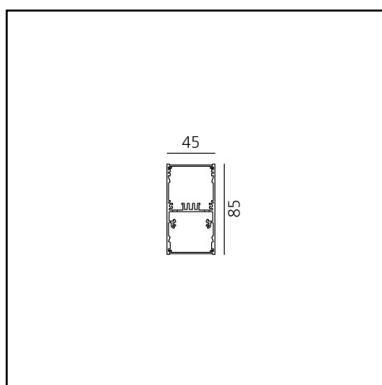

A.39 Sospensione - Emissione Diretta + Indiretta - 2368mm - 36° - 3000K - Dimmerabile DALI - 4x4 Ottiche - Argento

Carlotta de Bevilacqua

IP 20    Dimmerabile: 

LUMINAIRE

- Watt : **104W**
- Flusso luminoso emesso: **8997lm**
- CCT: **3000K**
- Efficiency: **80%**
- Efficacy: **86.51lm/W**
- CRI: **90**
- Dimmable Typology: **Dali**

CODICE PRODOTTO: BH14605

CARATTERISTICHE

- Codice articolo: **BH14605**
- Colore: **Argento**
- Installazione: **Sospensione**
- Serie: **Architectural Indoor**
- design by: **Carlotta de Bevilacqua**

DIMENSIONI

- Lunghezza: **cm 237**
- Larghezza: **cm 4.5**
- Altezza: **cm 8.5**

SORGENTI INCLUSE

- Categoria: **Led**
- Numero: **1**
- Watt: **50W**
- Temperatura Colore (K): **3000K**
- Color Tolerance: **MacAdam 2SDCM**
- Service Life: **L90 (20K) 118000h**