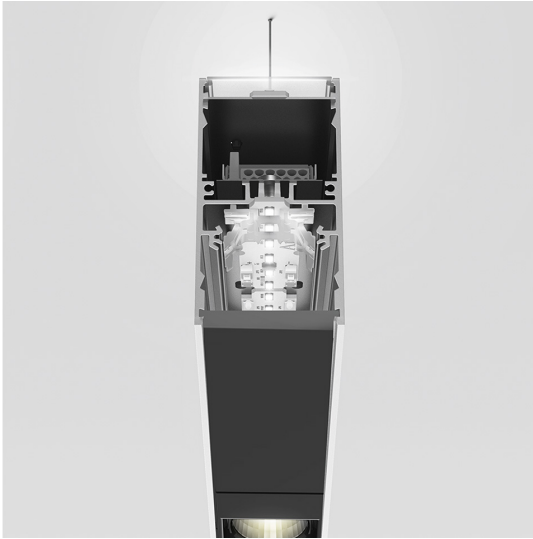

A.39 Sospensione - Emissione Diretta + Indiretta - 2368mm - 36° - 3000K - Dimmerabile DALI - 4x4 Ottiche - Bianco

Carlotta de Bevilacqua

IP 20    Dimmerabile: 

LUMINAIRE

- Watt : **104W**
- Flusso luminoso emesso: **8997lm**
- CCT: **3000K**
- Efficiency: **80%**
- Efficacy: **86.51lm/W**
- CRI: **90**
- Dimmable Typology: **Dali**

Note

Louvers fornite a parte.
Interfaccia APP fornita a parte.
Il driver APP esclude il funzionamento tramite DALI e viceversa.

DESCRIZIONE

Versione ottimizzata per applicazioni in linea con grandi lunghezze. Emissione diffondente diretta e diretta + indiretta. Versioni incasso trim, trimless, sospensione e soffitto. Versione dimmerabile e non dimmerabile in due temperature di colore 3000K e 4000K.

CODICE PRODOTTO: BH14601

CARATTERISTICHE

- Codice articolo: **BH14601**
- Colore: **Bianco**
- Installazione: **Sospensione**
- Serie: **Architectural Indoor**
- design by: **Carlotta de Bevilacqua**

DIMENSIONI

- Lunghezza: **cm 237**
- Larghezza: **cm 4.5**
- Altezza: **cm 8.5**

SORGENTI INCLUSE

- Categoria: **Led**
- Numero: **1**
- Watt: **50W**
- Temperatura Colore (K): **3000K**
- Color Tolerance: **MacAdam 2SDCM**
- Service Life: **L90 (20K) 118000h**