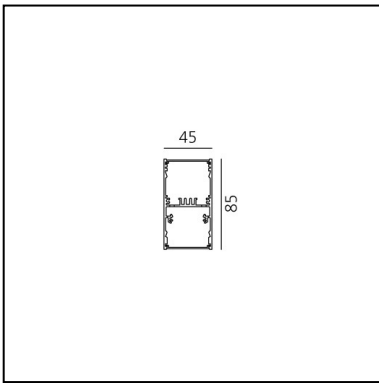

A.39 Sospensione - Emissione Diretta + Indiretta - 2368mm - 36° - 3000K - Dimmerabile DALI - 4x4 Ottiche - Bianco

Carlotta de Bevilacqua

IP 20    Dimmerabile: 

LUMINAIRE

- Watt : **104W**
- Flusso luminoso emesso: **8997lm**
- CCT: **3000K**
- Efficiency: **80%**
- Efficacy: **86.51lm/W**
- CRI: **90**
- Dimmable Typology: **Dali**

CODICE PRODOTTO: BH14601

CARATTERISTICHE

- Codice articolo: **BH14601**
- Colore: **Bianco**
- Installazione: **Sospensione**
- Serie: **Architectural Indoor**
- design by: **Carlotta de Bevilacqua**

DIMENSIONI

- Lunghezza: **cm 237**
- Larghezza: **cm 4.5**
- Altezza: **cm 8.5**

SORGENTI INCLUSE

- Categoria: **Led**
- Numero: **1**
- Watt: **50W**
- Temperatura Colore (K): **3000K**
- Color Tolerance: **MacAdam 2SDCM**
- Service Life: **L90 (20K) 118000h**