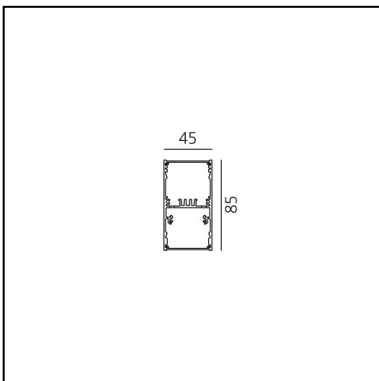

A.39 Sospensione - Emissione Diretta + Indiretta - 2368mm - 36° - 3000K - Dimmerabile DALI - 4x4 Ottiche - Nero

Carlotta de Bevilacqua

IP 20    Dimmerabile: 

LUMINAIRE

- Watt : **104W**
- Flusso luminoso emesso: **8997lm**
- CCT: **3000K**
- Efficiency: **80%**
- Efficacy: **86.51lm/W**
- CRI: **90**
- Dimmable Typology: **Dali**

CODICE PRODOTTO: BH14604

CARATTERISTICHE

- Codice articolo: **BH14604**
- Colore: **Nero**
- Installazione: **Sospensione**
- Serie: **Architectural Indoor**
- design by: **Carlotta de Bevilacqua**

DIMENSIONI

- Lunghezza: **cm 237**
- Larghezza: **cm 4.5**
- Altezza: **cm 8.5**

SORGENTI INCLUSE

- Categoria: **Led**
- Numero: **1**
- Watt: **50W**
- Temperatura Colore (K): **3000K**
- Color Tolerance: **MacAdam 2SDCM**
- Service Life: **L90 (20K) 118000h**
- Categoria: **Led**
- Numero: **1**
- Watt: **54W**
- Temperatura Colore (K): **3000K**
- Color Tolerance: **MacAdam 2SDCM**
- Service Life: **L90 (20K) 118000h**