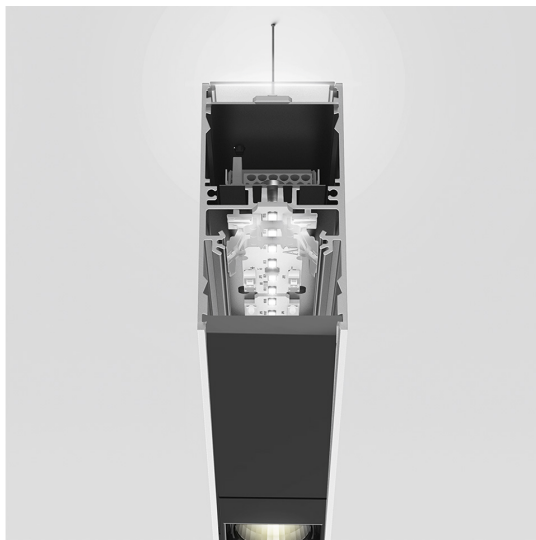

A.39 Sospensione - Emissione Diretta + Indiretta - 2368mm - 36° - 3000K - Dimmerabile DALI - 6x4 Ottiche - Argento

Carlotta de Bevilacqua

IP 20    Dimmerabile: 

LUMINAIRE

- Watt : **120W**
- Flusso luminoso emesso: **10539lm**
- CCT: **3000K**
- Efficiency: **78%**
- Efficacy: **87.83lm/W**
- CRI: **90**
- Dimmable Typology: **Dali**

Note

Louvers fornite a parte.
Interfaccia APP fornita a parte.
Il driver APP esclude il funzionamento tramite DALI e viceversa.

DESCRIZIONE

Versione ottimizzata per applicazioni in linea con grandi lunghezze. Emissione diffondente diretta e diretta + indiretta. Versioni incasso trim, trimless, sospensione e soffitto. Versione dimmerabile e non dimmerabile in due temperature di colore 3000K e 4000K.

CODICE PRODOTTO: BH10605

CARATTERISTICHE

- Codice articolo: **BH10605**
- Colore: **Argento**
- Installazione: **Sospensione**
- Serie: **Architectural Indoor**
- design by: **Carlotta de Bevilacqua**

DIMENSIONI

- Lunghezza: **cm 237**
- Larghezza: **cm 4.5**
- Altezza: **cm 8.5**

SORGENTI INCLUSE

- Categoria: **Led**
- Numero: **1**
- Watt: **80W**
- Temperatura Colore (K): **3000K**
- Color Tolerance: **MacAdam 2SDCM**
- Service Life: **L90 (20K) 118000h**