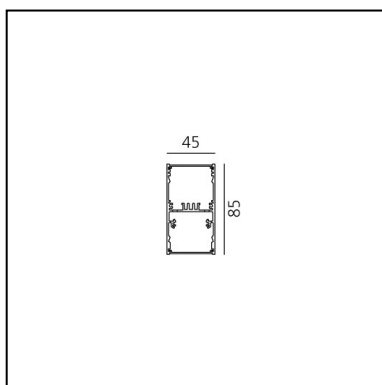

A.39 Sospensione - Emissione Diretta + Indiretta - 2368mm - 36° - 3000K - Dimmerabile DALI - 6x4 Ottiche - Argento

Carlotta de Bevilacqua

IP 20    Dimmerabile: 

LUMINAIRE

- Watt : **120W**
- Flusso luminoso emesso: **10539lm**
- CCT: **3000K**
- Efficiency: **78%**
- Efficacy: **87.83lm/W**
- CRI: **90**
- Dimmable Typology: **Dali**

CODICE PRODOTTO: BH10605

CARATTERISTICHE

- Codice articolo: **BH10605**
- Colore: **Argento**
- Installazione: **Sospensione**
- Serie: **Architectural Indoor**
- design by: **Carlotta de Bevilacqua**

DIMENSIONI

- Lunghezza: **cm 237**
- Larghezza: **cm 4.5**
- Altezza: **cm 8.5**

SORGENTI INCLUSE

- Categoria: **Led**
- Numero: **1**
- Watt: **80W**
- Temperatura Colore (K): **3000K**
- Color Tolerance: **MacAdam 2SDCM**
- Service Life: **L90 (20K) 118000h**