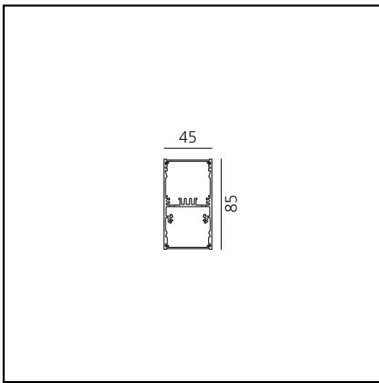

# A.39 Sospensione - Emissione Diretta + Indiretta - 2368mm - 36° - 3000K - Dimmerabile DALI - 6x4 Ottiche - Bianco

Carlotta de Bevilacqua

IP 20    Dimmerabile: 

## DIMENSIONI

- Lunghezza: **cm 237**
- Larghezza: **cm 4.5**
- Altezza: **cm 8.5**