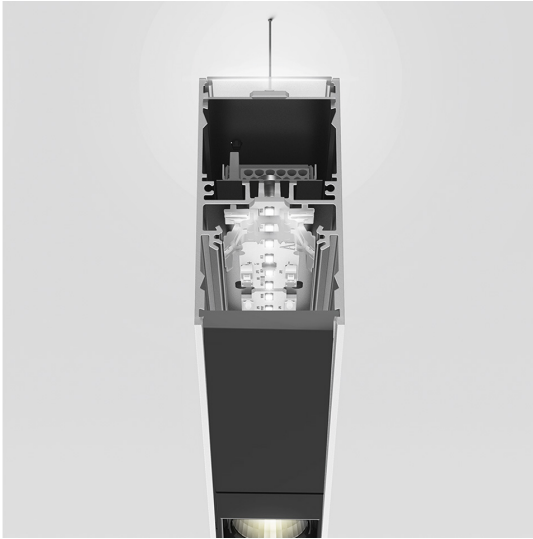

# A.39 Sospensione - Emissione Diretta + Indiretta - 2368mm - 36° - 3000K - Dimmerabile DALI - 6x4 Ottiche - Bianco

Carlotta de Bevilacqua

IP 20    Dimmerabile: 

## LUMINAIRE

- Watt : **120W**
- Flusso luminoso emesso: **10539lm**
- CCT: **3000K**
- Efficiency: **78%**
- Efficacy: **87.83lm/W**
- CRI: **90**
- Dimmable Typology: **Dali**

## DESCRIZIONE

Versione ottimizzata per applicazioni in linea con grandi lunghezze. Emissione diffondente diretta e diretta + indiretta. Versioni incasso trim, trimless, sospensione e soffitto. Versione dimmerabile e non dimmerabile in due temperature di colore 3000K e 4000K.

## DIMENSIONI

- Lunghezza: **cm 237**
- Larghezza: **cm 4.5**
- Altezza: **cm 8.5**