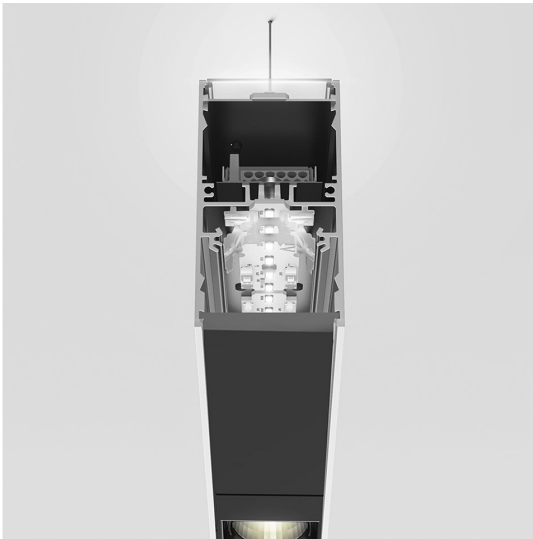

# A.39 Sospensione - Emissione Diretta + Indiretta - 2368mm - 36° - 3000K - Non Dimmerabile - 6x4 Ottiche - Argento

Carlotta de Bevilacqua

IP 20   

## LUMINAIRE

- Watt : **125W**
- Flusso luminoso emesso: **10539lm**
- CCT: **3000K**
- Efficiency: **78%**
- Efficacy: **84.32lm/W**
- CRI: **90**

## DESCRIZIONE

Versione ottimizzata per applicazioni in linea con grandi lunghezze. Emissione diffondente diretta e diretta + indiretta. Versioni incasso trim, trimless, sospensione e soffitto. Versione dimmerabile e non dimmerabile in due temperature di colore 3000K e 4000K.

## DIMENSIONI

- Lunghezza: **cm 237**
- Larghezza: **cm 4.5**
- Altezza: **cm 8.5**