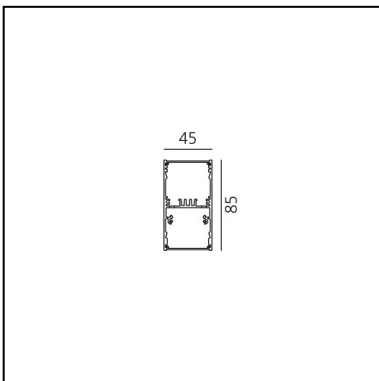

# A.39 Sospensione - Emissione Diretta + Indiretta - 2368mm - 36° - 3000K - Non Dimmerabile - 6x4 Ottiche - Bianco

Carlotta de Bevilacqua

IP 20   

## DIMENSIONI

- Lunghezza: **cm 237**
- Larghezza: **cm 4.5**
- Altezza: **cm 8.5**