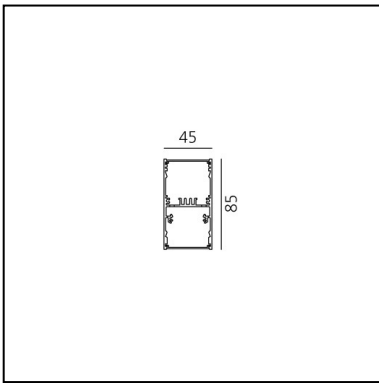

A.39 Sospensione - Emissione Diretta + Indiretta - 2368mm - 36° - 4000K - Dimmerabile DALI - 4x4 Ottiche - Bianco

Carlotta de Bevilacqua

IP 20    Dimmerabile: 

LUMINAIRE

- Watt : **104W**
- Flusso luminoso emesso: **9478lm**
- CCT: **4000K**
- Efficiency: **80%**
- Efficacy: **91.14lm/W**
- CRI: **90**
- Dimmable Typology: **Dali**

CODICE PRODOTTO: BH14701

CARATTERISTICHE

- Codice articolo: **BH14701**
- Colore: **Bianco**
- Installazione: **Sospensione**
- Serie: **Architectural Indoor**
- design by: **Carlotta de Bevilacqua**

DIMENSIONI

- Lunghezza: **cm 237**
- Larghezza: **cm 4.5**
- Altezza: **cm 8.5**

SORGENTI INCLUSE

- Categoria: **Led**
- Numero: **1**
- Watt: **50W**
- Temperatura Colore (K): **4000K**
- Color Tolerance: **MacAdam 2SDCM**
- Service Life: **L90 (20K) 118000h**