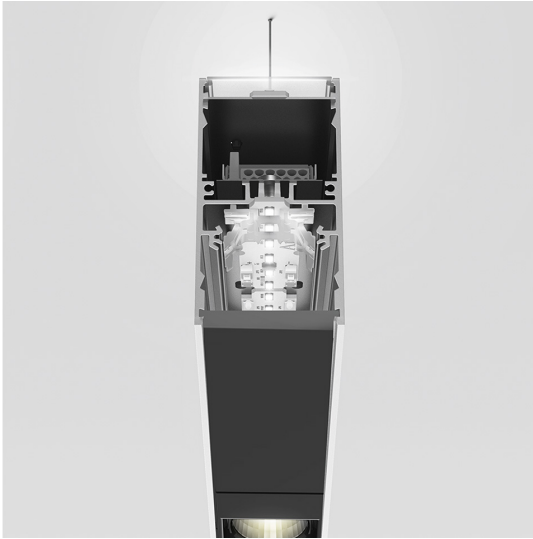

A.39 Sospensione - Emissione Diretta + Indiretta - 2368mm - 36° - 4000K - Dimmerabile DALI - 4x4 Ottiche - Bianco

Carlotta de Bevilacqua

IP 20    Dimmerabile: 

LUMINAIRE

- Watt : **104W**
- Flusso luminoso emesso: **9478lm**
- CCT: **4000K**
- Efficiency: **80%**
- Efficacy: **91.14lm/W**
- CRI: **90**
- Dimmable Typology: **Dali**

Note

Louvers fornite a parte.
Interfaccia APP fornita a parte.
Il driver APP esclude il funzionamento tramite DALI e viceversa.

DESCRIZIONE

Versione ottimizzata per applicazioni in linea con grandi lunghezze. Emissione diffondente diretta e diretta + indiretta. Versioni incasso trim, trimless, sospensione e soffitto. Versione dimmerabile e non dimmerabile in due temperature di colore 3000K e 4000K.

CODICE PRODOTTO: BH14701

CARATTERISTICHE

- Codice articolo: **BH14701**
- Colore: **Bianco**
- Installazione: **Sospensione**
- Serie: **Architectural Indoor**
- design by: **Carlotta de Bevilacqua**

DIMENSIONI

- Lunghezza: **cm 237**
- Larghezza: **cm 4.5**
- Altezza: **cm 8.5**

SORGENTI INCLUSE

- Categoria: **Led**
- Numero: **1**
- Watt: **50W**
- Temperatura Colore (K): **4000K**
- Color Tolerance: **MacAdam 2SDCM**
- Service Life: **L90 (20K) 118000h**