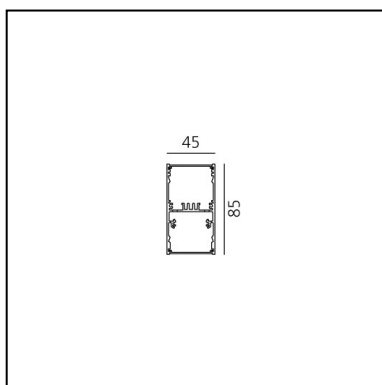

A.39 Sospensione - Emissione Diretta + Indiretta - 2368mm - 36° - 4000K - Dimmerabile DALI - 6x4 Ottiche - Argento

Carlotta de Bevilacqua

IP 20    Dimmerabile: 

LUMINAIRE

- Watt : **120W**
- Flusso luminoso emesso: **11129lm**
- CCT: **4000K**
- Efficiency: **78%**
- Efficacy: **92.74lm/W**
- CRI: **90**
- Dimmable Typology: **Dali**

CODICE PRODOTTO: BH10705

CARATTERISTICHE

- Codice articolo: **BH10705**
- Colore: **Argento**
- Installazione: **Sospensione**
- Serie: **Architectural Indoor**
- design by: **Carlotta de Bevilacqua**

DIMENSIONI

- Lunghezza: **cm 237**
- Larghezza: **cm 4.5**
- Altezza: **cm 8.5**

SORGENTI INCLUSE

- Categoria: **Led**
- Numero: **1**
- Watt: **80W**
- Temperatura Colore (K): **4000K**
- Color Tolerance: **MacAdam 2SDCM**
- Service Life: **L90 (20K) 118000h**