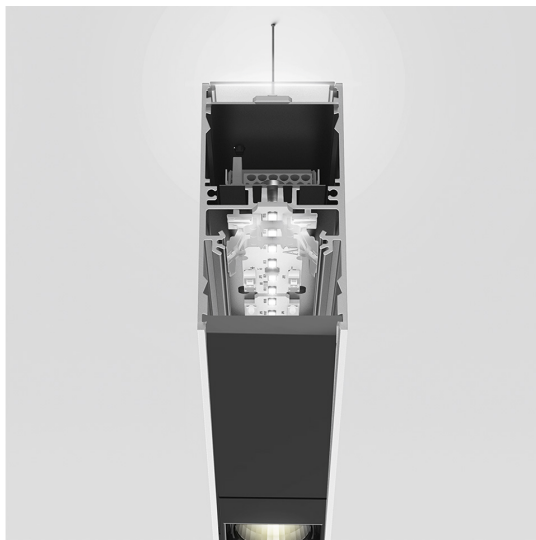

A.39 Sospensione - Emissione Diretta + Indiretta - 2368mm - 36° - 4000K - Dimmerabile DALI - 6x4 Ottiche - Argento

Carlotta de Bevilacqua

IP 20    Dimmerabile: 

LUMINAIRE

- Watt : **120W**
- Flusso luminoso emesso: **11129lm**
- CCT: **4000K**
- Efficiency: **78%**
- Efficacy: **92.74lm/W**
- CRI: **90**
- Dimmable Typology: **Dali**

Note

Louvers fornite a parte.
Interfaccia APP fornita a parte.
Il driver APP esclude il funzionamento tramite DALI e viceversa.

DESCRIZIONE

Versione ottimizzata per applicazioni in linea con grandi lunghezze. Emissione diffondente diretta e diretta + indiretta. Versioni incasso trim, trimless, sospensione e soffitto. Versione dimmerabile e non dimmerabile in due temperature di colore 3000K e 4000K.

CODICE PRODOTTO: BH10705

CARATTERISTICHE

- Codice articolo: **BH10705**
- Colore: **Argento**
- Installazione: **Sospensione**
- Serie: **Architectural Indoor**
- design by: **Carlotta de Bevilacqua**

DIMENSIONI

- Lunghezza: **cm 237**
- Larghezza: **cm 4.5**
- Altezza: **cm 8.5**

SORGENTI INCLUSE

- Categoria: **Led**
- Numero: **1**
- Watt: **80W**
- Temperatura Colore (K): **4000K**
- Color Tolerance: **MacAdam 2SDCM**
- Service Life: **L90 (20K) 118000h**