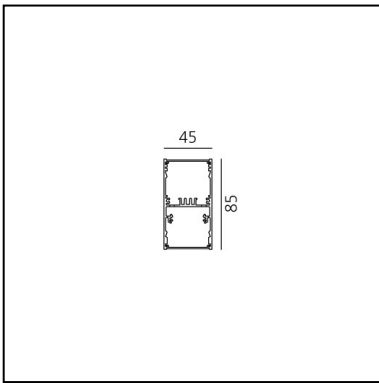

# A.39 Sospensione - Emissione Diretta + Indiretta - 2368mm - 36° - 4000K - Dimmerabile DALI - 6x4 Ottiche - Bianco

Carlotta de Bevilacqua

IP 20    Dimmerabile: 

## DIMENSIONI

- Lunghezza: **cm 237**
- Larghezza: **cm 4.5**
- Altezza: **cm 8.5**