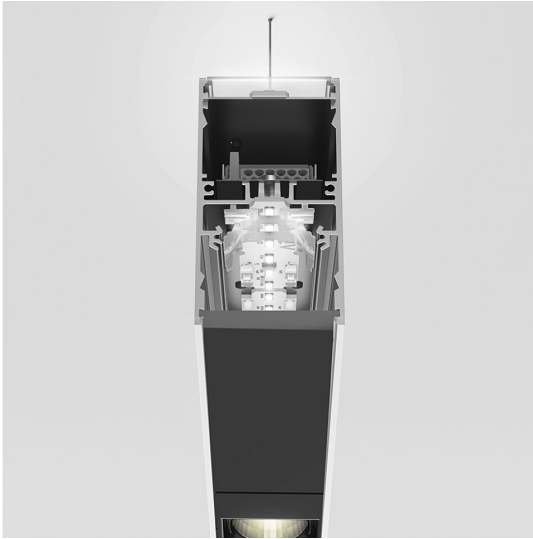

# A.39 Sospensione - Emissione Diretta + Indiretta - 2368mm - 36° - 4000K - Dimmerabile DALI - 6x4 Ottiche - Bianco

Carlotta de Bevilacqua

IP 20    Dimmerabile: 

## LUMINAIRE

- Watt : **120W**
- Flusso luminoso emesso: **11129lm**
- CCT: **4000K**
- Efficiency: **78%**
- Efficacy: **92.74lm/W**
- CRI: **90**
- Dimmable Typology: **Dali**

## DESCRIZIONE

Versione ottimizzata per applicazioni in linea con grandi lunghezze. Emissione diffondente diretta e diretta + indiretta. Versioni incasso trim, trimless, sospensione e soffitto. Versione dimmerabile e non dimmerabile in due temperature di colore 3000K e 4000K.

## DIMENSIONI

- Lunghezza: **cm 237**
- Larghezza: **cm 4.5**
- Altezza: **cm 8.5**