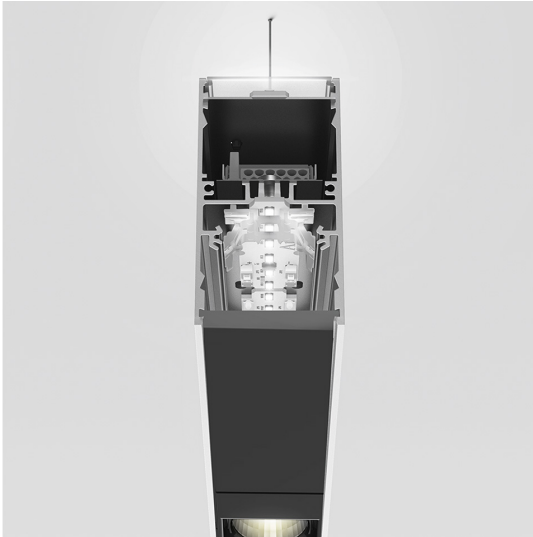

A.39 Sospensione - Emissione Diretta + Indiretta - 2368mm - 36° - 4000K - Dimmerabile DALI - 6x4 Ottiche - Nero

Carlotta de Bevilacqua

IP 20    Dimmerabile: 

LUMINAIRE

- Watt : **120W**
- Flusso luminoso emesso: **11129lm**
- CCT: **4000K**
- Efficiency: **78%**
- Efficacy: **92.74lm/W**
- CRI: **90**
- Dimmable Typology: **Dali**

Note

Louvers fornite a parte.
Interfaccia APP fornita a parte.
Il driver APP esclude il funzionamento tramite DALI e viceversa.

DESCRIZIONE

Versione ottimizzata per applicazioni in linea con grandi lunghezze. Emissione diffondente diretta e diretta + indiretta. Versioni incasso trim, trimless, sospensione e soffitto. Versione dimmerabile e non dimmerabile in due temperature di colore 3000K e 4000K.

CODICE PRODOTTO: BH10704

CARATTERISTICHE

- Codice articolo: **BH10704**
- Colore: **Nero**
- Installazione: **Sospensione**
- Serie: **Architectural Indoor**
- design by: **Carlotta de Bevilacqua**

DIMENSIONI

- Lunghezza: **cm 237**
- Larghezza: **cm 4.5**
- Altezza: **cm 8.5**

SORGENTI INCLUSE

- Categoria: **Led**
- Numero: **1**
- Watt: **80W**
- Temperatura Colore (K): **4000K**
- Color Tolerance: **MacAdam 2SDCM**
- Service Life: **L90 (20K) 118000h**
- Categoria: **Led**
- Numero: **1**
- Watt: **54W**
- Temperatura Colore (K): **4000K**
- Color Tolerance: **MacAdam 2SDCM**
- Service Life: **L90 (20K) 118000h**