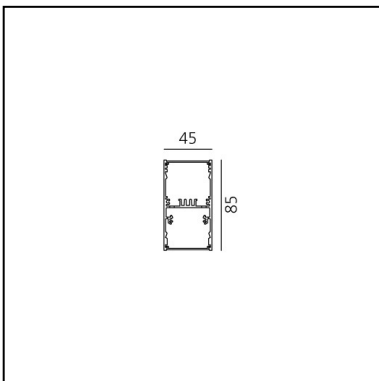

A.39 Sospensione - Emissione Diretta + Indiretta - 2368mm - 36° - 4000K - Non Dimmerabile - 6x4 Ottiche - Bianco

Carlotta de Bevilacqua

IP 20   

LUMINAIRE

- Watt : **125W**
- Flusso luminoso emesso: **11129lm**
- CCT: **4000K**
- Efficiency: **78%**
- Efficacy: **89.03lm/W**
- CRI: **90**

CODICE PRODOTTO: BH10501

CARATTERISTICHE

- Codice articolo: **BH10501**
- Colore: **Bianco**
- Installazione: **Sospensione**
- Serie: **Architectural Indoor**
- design by: **Carlotta de Bevilacqua**

DIMENSIONI

- Lunghezza: **cm 237**
- Larghezza: **cm 4.5**
- Altezza: **cm 8.5**

SORGENTI INCLUSE

- Categoria: **Led**
- Numero: **1**
- Watt: **80W**
- Temperatura Colore (K): **4000K**
- Color Tolerance: **MacAdam 2SDCM**
- Service Life: **L90 (20K) 118000h**
- Categoria: **Led**
- Numero: **1**
- Watt: **54W**
- Temperatura Colore (K): **4000K**
- Color Tolerance: **MacAdam 2SDCM**
- Service Life: **L90 (20K) 118000h**