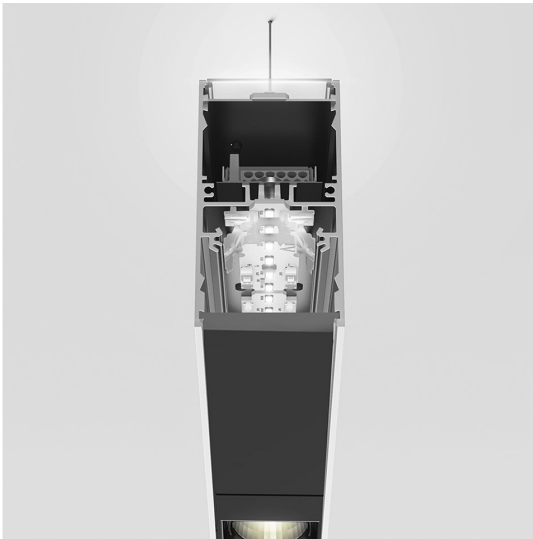

A.39 Sospensione - Emissione Diretta + Indiretta - 2368mm - 36° - 4000K - Non Dimmerabile - 6x4 Ottiche - Bianco

Carlotta de Bevilacqua

IP 20   

LUMINAIRE

- Watt : **125W**
- Flusso luminoso emesso: **11129lm**
- CCT: **4000K**
- Efficiency: **78%**
- Efficacy: **89.03lm/W**
- CRI: **90**

Note

Louvers fornite a parte.
Interfaccia APP fornita a parte.
Il driver APP esclude il funzionamento tramite DALI e viceversa.

DESCRIZIONE

Versione ottimizzata per applicazioni in linea con grandi lunghezze. Emissione diffondente diretta e diretta + indiretta. Versioni incasso trim, trimless, sospensione e soffitto. Versione dimmerabile e non dimmerabile in due temperature di colore 3000K e 4000K.

CODICE PRODOTTO: BH10501

CARATTERISTICHE

- Codice articolo: **BH10501**
- Colore: **Bianco**
- Installazione: **Sospensione**
- Serie: **Architectural Indoor**
- design by: **Carlotta de Bevilacqua**

DIMENSIONI

- Lunghezza: **cm 237**
- Larghezza: **cm 4.5**
- Altezza: **cm 8.5**

SORGENTI INCLUSE

- Categoria: **Led**
- Numero: **1**
- Watt: **80W**
- Temperatura Colore (K): **4000K**
- Color Tolerance: **MacAdam 2SDCM**
- Service Life: **L90 (20K) 118000h**
- Categoria: **Led**
- Numero: **1**
- Watt: **54W**
- Temperatura Colore (K): **4000K**
- Color Tolerance: **MacAdam 2SDCM**
- Service Life: **L90 (20K) 118000h**