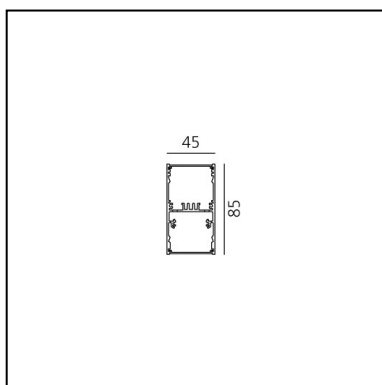

A.39 Sospensione - Emissione Diretta + Indiretta - 2368mm - 52° - 3000K - Dimmerabile DALI - 4x4 Ottiche - Argento

Carlotta de Bevilacqua

IP 20    Dimmerabile: 

LUMINAIRE

- Watt : **104W**
- Flusso luminoso emesso: **9107lm**
- CCT: **3000K**
- Efficiency: **81%**
- Efficacy: **87.56lm/W**
- CRI: **90**
- Dimmable Typology: **Dali**

CODICE PRODOTTO: BH15005

CARATTERISTICHE

- Codice articolo: **BH15005**
- Colore: **Argento**
- Installazione: **Sospensione**
- Serie: **Architectural Indoor**
- design by: **Carlotta de Bevilacqua**

DIMENSIONI

- Lunghezza: **cm 237**
- Larghezza: **cm 4.5**
- Altezza: **cm 8.5**

SORGENTI INCLUSE

- Categoria: **Led**
- Numero: **1**
- Watt: **50W**
- Temperatura Colore (K): **3000K**
- Color Tolerance: **MacAdam 2SDCM**
- Service Life: **L90 (20K) 118000h**