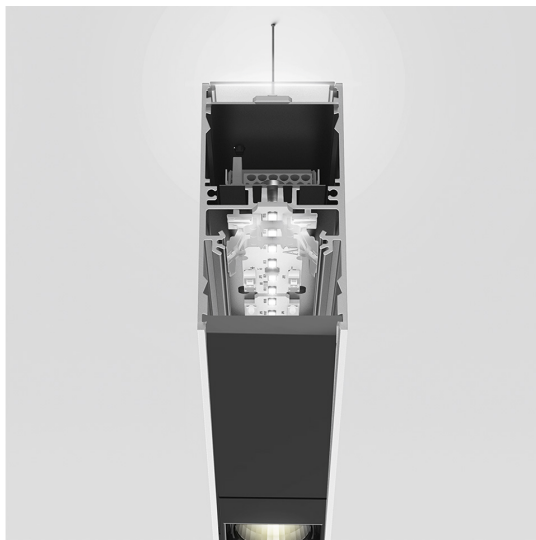

A.39 Sospensione - Emissione Diretta + Indiretta - 2368mm - 52° - 3000K - Dimmerabile DALI - 4x4 Ottiche - Argento

Carlotta de Bevilacqua

IP 20    Dimmerabile: 

LUMINAIRE

- Watt : **104W**
- Flusso luminoso emesso: **9107lm**
- CCT: **3000K**
- Efficiency: **81%**
- Efficacy: **87.56lm/W**
- CRI: **90**
- Dimmable Typology: **Dali**

Note

Louvers fornite a parte.
Interfaccia APP fornita a parte.
Il driver APP esclude il funzionamento tramite DALI e viceversa.

DESCRIZIONE

Versione ottimizzata per applicazioni in linea con grandi lunghezze. Emissione diffondente diretta e diretta + indiretta. Versioni incasso trim, trimless, sospensione e soffitto. Versione dimmerabile e non dimmerabile in due temperature di colore 3000K e 4000K.

CODICE PRODOTTO: BH15005

CARATTERISTICHE

- Codice articolo: **BH15005**
- Colore: **Argento**
- Installazione: **Sospensione**
- Serie: **Architectural Indoor**
- design by: **Carlotta de Bevilacqua**

DIMENSIONI

- Lunghezza: **cm 237**
- Larghezza: **cm 4.5**
- Altezza: **cm 8.5**

SORGENTI INCLUSE

- Categoria: **Led**
- Numero: **1**
- Watt: **50W**
- Temperatura Colore (K): **3000K**
- Color Tolerance: **MacAdam 2SDCM**
- Service Life: **L90 (20K) 118000h**