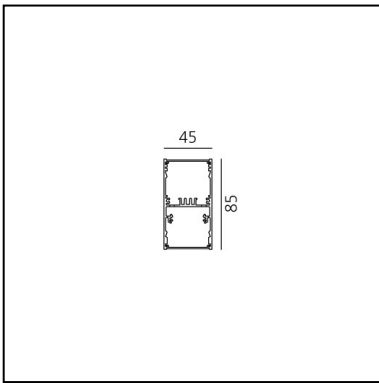

A.39 Sospensione - Emissione Diretta + Indiretta - 2368mm - 52° - 3000K - Dimmerabile DALI - 4x4 Ottiche - Bianco

Carlotta de Bevilacqua

IP 20    Dimmerabile: 

LUMINAIRE

- Watt : **104W**
- Flusso luminoso emesso: **9107lm**
- CCT: **3000K**
- Efficiency: **81%**
- Efficacy: **87.56lm/W**
- CRI: **90**
- Dimmable Typology: **Dali**

CODICE PRODOTTO: BH15001

CARATTERISTICHE

- Codice articolo: **BH15001**
- Colore: **Bianco**
- Installazione: **Sospensione**
- Serie: **Architectural Indoor**
- design by: **Carlotta de Bevilacqua**

DIMENSIONI

- Lunghezza: **cm 237**
- Larghezza: **cm 4.5**
- Altezza: **cm 8.5**

SORGENTI INCLUSE

- Categoria: **Led**
- Numero: **1**
- Watt: **50W**
- Temperatura Colore (K): **3000K**
- Color Tolerance: **MacAdam 2SDCM**
- Service Life: **L90 (20K) 118000h**