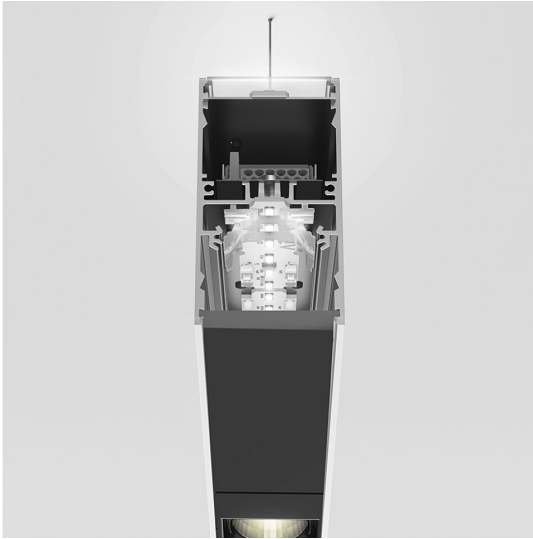

A.39 Sospensione - Emissione Diretta + Indiretta - 2368mm - 52° - 3000K - Dimmerabile DALI - 4x4 Ottiche - Bianco

Carlotta de Bevilacqua

IP 20    Dimmerabile: 

LUMINAIRE

- Watt : **104W**
- Flusso luminoso emesso: **9107lm**
- CCT: **3000K**
- Efficiency: **81%**
- Efficacy: **87.56lm/W**
- CRI: **90**
- Dimmable Typology: **Dali**

Note

Louvers fornite a parte.
Interfaccia APP fornita a parte.
Il driver APP esclude il funzionamento tramite DALI e viceversa.

DESCRIZIONE

Versione ottimizzata per applicazioni in linea con grandi lunghezze. Emissione diffondente diretta e diretta + indiretta. Versioni incasso trim, trimless, sospensione e soffitto. Versione dimmerabile e non dimmerabile in due temperature di colore 3000K e 4000K.

CODICE PRODOTTO: BH15001

CARATTERISTICHE

- Codice articolo: **BH15001**
- Colore: **Bianco**
- Installazione: **Sospensione**
- Serie: **Architectural Indoor**
- design by: **Carlotta de Bevilacqua**

DIMENSIONI

- Lunghezza: **cm 237**
- Larghezza: **cm 4.5**
- Altezza: **cm 8.5**

SORGENTI INCLUSE

- Categoria: **Led**
- Numero: **1**
- Watt: **50W**
- Temperatura Colore (K): **3000K**
- Color Tolerance: **MacAdam 2SDCM**
- Service Life: **L90 (20K) 118000h**