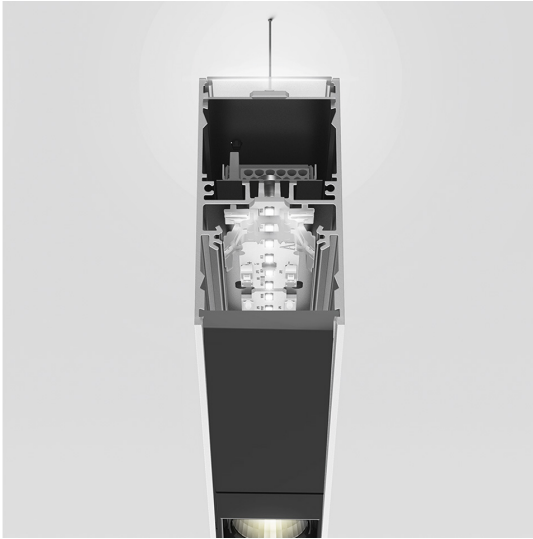

# A.39 Sospensione - Emissione Diretta + Indiretta - 2368mm - 52° - 3000K - Dimmerabile DALI - 6x4 Ottiche - Bianco

Carlotta de Bevilacqua

IP 20    Dimmerabile: 

## LUMINAIRE

- Watt : **120W**
- Flusso luminoso emesso: **10704lm**
- CCT: **3000K**
- Efficiency: **79%**
- Efficacy: **89.20lm/W**
- CRI: **90**
- Dimmable Typology: **Dali**

## DESCRIZIONE

Versione ottimizzata per applicazioni in linea con grandi lunghezze. Emissione diffondente diretta e diretta + indiretta. Versioni incasso trim, trimless, sospensione e soffitto. Versione dimmerabile e non dimmerabile in due temperature di colore 3000K e 4000K.

## DIMENSIONI

- Lunghezza: **cm 237**
- Larghezza: **cm 4.5**
- Altezza: **cm 8.5**