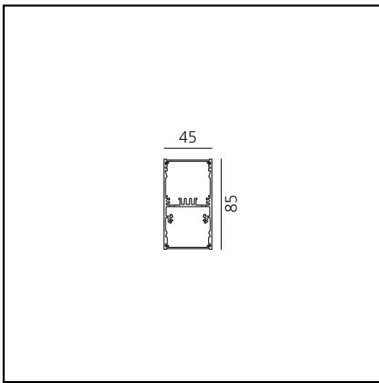

# A.39 Sospensione - Emissione Diretta + Indiretta - 2368mm - 52° - 3000K - Dimmerabile DALI - 6x4 Ottiche - Bianco

Carlotta de Bevilacqua

IP 20    Dimmerabile: 

## DIMENSIONI

- Lunghezza: **cm 237**
- Larghezza: **cm 4.5**
- Altezza: **cm 8.5**