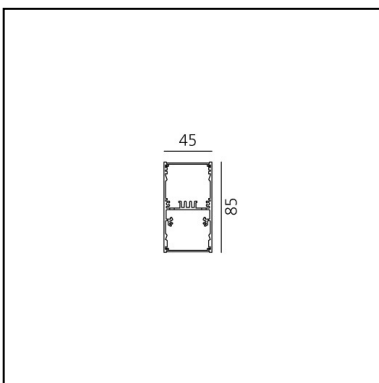

A.39 Sospensione - Emissione Diretta + Indiretta - 2368mm - 52° - 3000K - Non Dimmerabile - 6x4 Ottiche - Bianco

Carlotta de Bevilacqua

IP 20   

LUMINAIRE

- Watt : **125W**
- Flusso luminoso emesso: **10704lm**
- CCT: **3000K**
- Efficiency: **79%**
- Efficacy: **85.63lm/W**
- CRI: **90**

CODICE PRODOTTO: BH10801

CARATTERISTICHE

- Codice articolo: **BH10801**
- Colore: **Bianco**
- Installazione: **Sospensione**
- Serie: **Architectural Indoor**
- design by: **Carlotta de Bevilacqua**

DIMENSIONI

- Lunghezza: **cm 237**
- Larghezza: **cm 4.5**
- Altezza: **cm 8.5**

SORGENTI INCLUSE

- Categoria: **Led**
- Numero: **1**
- Watt: **80W**
- Temperatura Colore (K): **3000K**
- Color Tolerance: **MacAdam 2SDCM**
- Service Life: **L90 (20K) 118000h**
- Categoria: **Led**
- Numero: **1**
- Watt: **54W**
- Temperatura Colore (K): **3000K**
- Color Tolerance: **MacAdam 2SDCM**
- Service Life: **L90 (20K) 118000h**