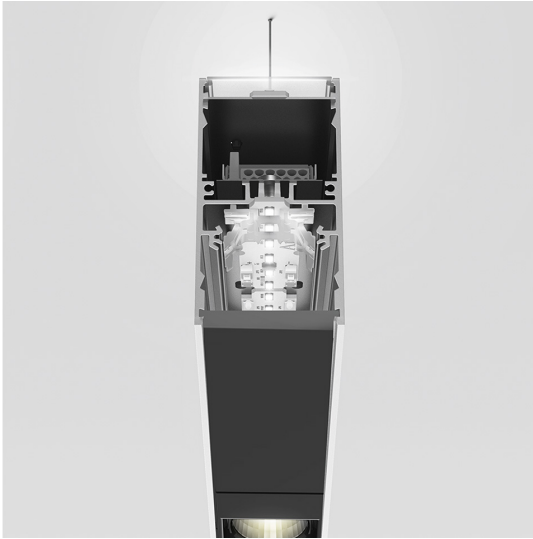

A.39 Sospensione - Emissione Diretta + Indiretta - 2368mm - 52° - 4000K - Dimmerabile DALI - 4x4 Ottiche - Bianco

Carlotta de Bevilacqua

IP 20    Dimmerabile: 

LUMINAIRE

- Watt : **104W**
- Flusso luminoso emesso: **9596lm**
- CCT: **4000K**
- Efficiency: **81%**
- Efficacy: **92.27lm/W**
- CRI: **90**
- Dimmable Typology: **Dali**

Note

Louvers fornite a parte.
Interfaccia APP fornita a parte.
Il driver APP esclude il funzionamento tramite DALI e viceversa.

DESCRIZIONE

Versione ottimizzata per applicazioni in linea con grandi lunghezze. Emissione diffondente diretta e diretta + indiretta. Versioni incasso trim, trimless, sospensione e soffitto. Versione dimmerabile e non dimmerabile in due temperature di colore 3000K e 4000K.

CODICE PRODOTTO: BH15101

CARATTERISTICHE

- Codice articolo: **BH15101**
- Colore: **Bianco**
- Installazione: **Sospensione**
- Serie: **Architectural Indoor**
- design by: **Carlotta de Bevilacqua**

DIMENSIONI

- Lunghezza: **cm 237**
- Larghezza: **cm 4.5**
- Altezza: **cm 8.5**

SORGENTI INCLUSE

- Categoria: **Led**
- Numero: **1**
- Watt: **50W**
- Temperatura Colore (K): **4000K**
- Color Tolerance: **MacAdam 2SDCM**
- Service Life: **L90 (20K) 118000h**