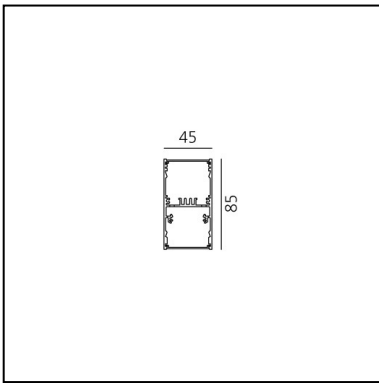

A.39 Sospensione - Emissione Diretta + Indiretta - 2368mm - 52° - 4000K - Dimmerabile DALI - 4x4 Ottiche - Bianco

Carlotta de Bevilacqua

IP 20    Dimmerabile: 

LUMINAIRE

- Watt : **104W**
- Flusso luminoso emesso: **9596lm**
- CCT: **4000K**
- Efficiency: **81%**
- Efficacy: **92.27lm/W**
- CRI: **90**
- Dimmable Typology: **Dali**

CODICE PRODOTTO: BH15101

CARATTERISTICHE

- Codice articolo: **BH15101**
- Colore: **Bianco**
- Installazione: **Sospensione**
- Serie: **Architectural Indoor**
- design by: **Carlotta de Bevilacqua**

DIMENSIONI

- Lunghezza: **cm 237**
- Larghezza: **cm 4.5**
- Altezza: **cm 8.5**

SORGENTI INCLUSE

- Categoria: **Led**
- Numero: **1**
- Watt: **50W**
- Temperatura Colore (K): **4000K**
- Color Tolerance: **MacAdam 2SDCM**
- Service Life: **L90 (20K) 118000h**