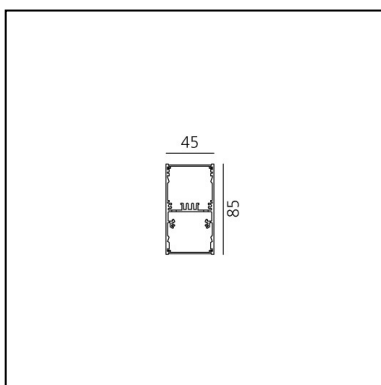

A.39 Sospensione - Emissione Diretta + Indiretta - 2368mm - 52° - 4000K - Dimmerabile DALI - 6x4 Ottiche - Argento

Carlotta de Bevilacqua

IP 20    Dimmerabile: 

LUMINAIRE

- Watt : **120W**
- Flusso luminoso emesso: **11305lm**
- CCT: **4000K**
- Efficiency: **79%**
- Efficacy: **94.21lm/W**
- CRI: **90**
- Dimmable Typology: **Dali**

CODICE PRODOTTO: BH11105

CARATTERISTICHE

- Codice articolo: **BH11105**
- Colore: **Argento**
- Installazione: **Sospensione**
- Serie: **Architectural Indoor**
- design by: **Carlotta de Bevilacqua**

DIMENSIONI

- Lunghezza: **cm 237**
- Larghezza: **cm 4.5**
- Altezza: **cm 8.5**

SORGENTI INCLUSE

- Categoria: **Led**
- Numero: **1**
- Watt: **80W**
- Temperatura Colore (K): **4000K**
- Color Tolerance: **MacAdam 2SDCM**
- Service Life: **L90 (20K) 118000h**