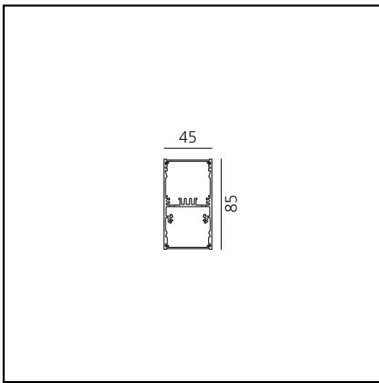

# A.39 Sospensione - Emissione Diretta + Indiretta - 2368mm - 52° - 4000K - Dimmerabile DALI - 6x4 Ottiche - Bianco

Carlotta de Bevilacqua

IP 20    Dimmerabile: 

## DIMENSIONI

- Lunghezza: **cm 237**
- Larghezza: **cm 4.5**
- Altezza: **cm 8.5**