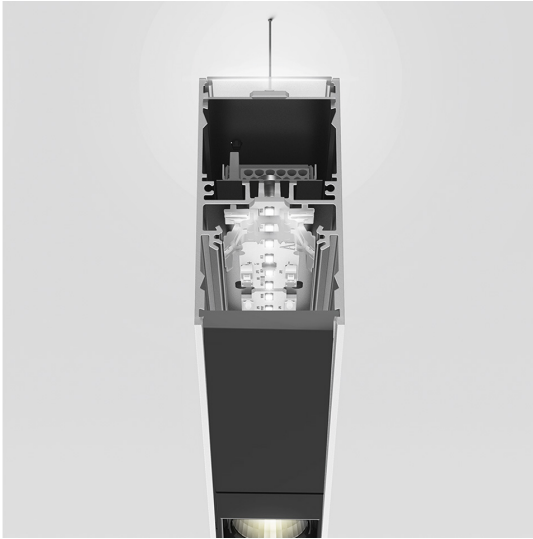

# A.39 Sospensione - Emissione Diretta + Indiretta - 2368mm - 52° - 4000K - Dimmerabile DALI - 6x4 Ottiche - Bianco

Carlotta de Bevilacqua

IP 20    Dimmerabile: 

## LUMINAIRE

- Watt : **120W**
- Flusso luminoso emesso: **11305lm**
- CCT: **4000K**
- Efficiency: **79%**
- Efficacy: **94.21lm/W**
- CRI: **90**
- Dimmable Typology: **Dali**

## DESCRIZIONE

Versione ottimizzata per applicazioni in linea con grandi lunghezze. Emissione diffondente diretta e diretta + indiretta. Versioni incasso trim, trimless, sospensione e soffitto. Versione dimmerabile e non dimmerabile in due temperature di colore 3000K e 4000K.

## DIMENSIONI

- Lunghezza: **cm 237**
- Larghezza: **cm 4.5**
- Altezza: **cm 8.5**