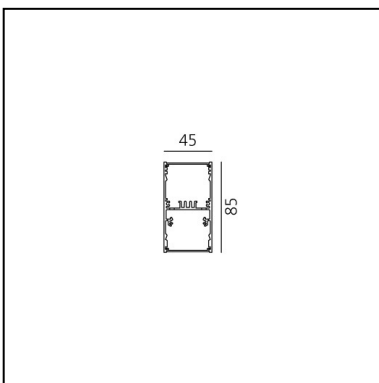

A.39 Sospensione - Emissione Diretta + Indiretta - 2368mm - 52° - 4000K - Non Dimmerabile - 4x4 Ottiche - Bianco

Carlotta de Bevilacqua

IP 20   

LUMINAIRE

- Watt : **104W**
- Flusso luminoso emesso: **9596lm**
- CCT: **4000K**
- Efficiency: **81%**
- Efficacy: **92.27lm/W**
- CRI: **90**

CODICE PRODOTTO: BH14901

CARATTERISTICHE

- Codice articolo: **BH14901**
- Colore: **Bianco**
- Installazione: **Sospensione**
- Serie: **Architectural Indoor**
- design by: **Carlotta de Bevilacqua**

DIMENSIONI

- Lunghezza: **cm 237**
- Larghezza: **cm 4.5**
- Altezza: **cm 8.5**

SORGENTI INCLUSE

- Categoria: **Led**
- Numero: **1**
- Watt: **50W**
- Temperatura Colore (K): **4000K**
- Color Tolerance: **MacAdam 2SDCM**
- Service Life: **L90 (20K) 118000h**
- Categoria: **Led**
- Numero: **1**
- Watt: **54W**
- Temperatura Colore (K): **4000K**
- Color Tolerance: **MacAdam 2SDCM**
- Service Life: **L90 (20K) 118000h**