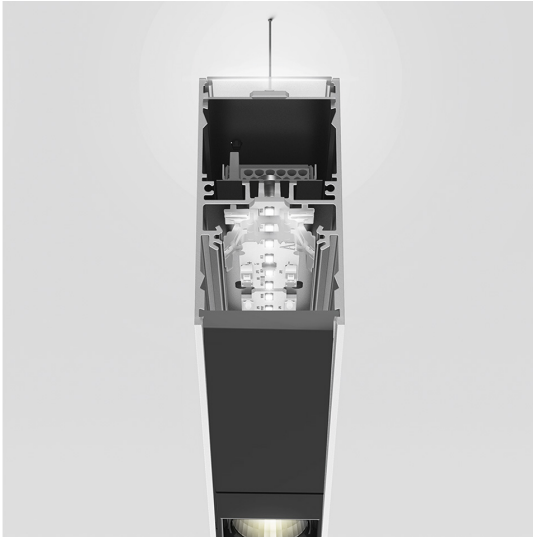

# A.39 Sospensione - Emissione Diretta + Indiretta - 2368mm - 52° - 4000K - Non Dimmerabile - 6x4 Ottiche - Argento

Carlotta de Bevilacqua

IP 20   

## LUMINAIRE

- Watt : **125W**
- Flusso luminoso emesso: **11305lm**
- CCT: **4000K**
- Efficiency: **79%**
- Efficacy: **90.44lm/W**
- CRI: **90**

## DESCRIZIONE

Versione ottimizzata per applicazioni in linea con grandi lunghezze. Emissione diffondente diretta e diretta + indiretta. Versioni incasso trim, trimless, sospensione e soffitto. Versione dimmerabile e non dimmerabile in due temperature di colore 3000K e 4000K.

## DIMENSIONI

- Lunghezza: **cm 237**
- Larghezza: **cm 4.5**
- Altezza: **cm 8.5**