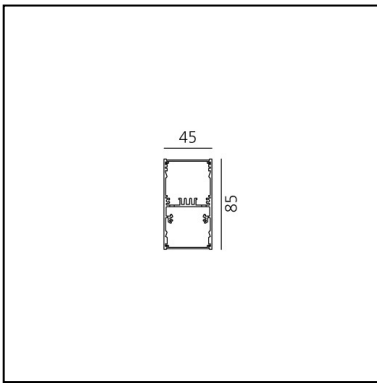

# A.39 Sospensione - Modulo Strutturale 1482mm - Emissione Diretta + Indiretta - Pure Integralis - APP Compatible - Bianco

Carlotta de Bevilacqua

IP20  Dimmerabile: 

## DIMENSIONI

- Lunghezza: **cm 148**
- Larghezza: **cm 4.5**
- Altezza: **cm 8.5**