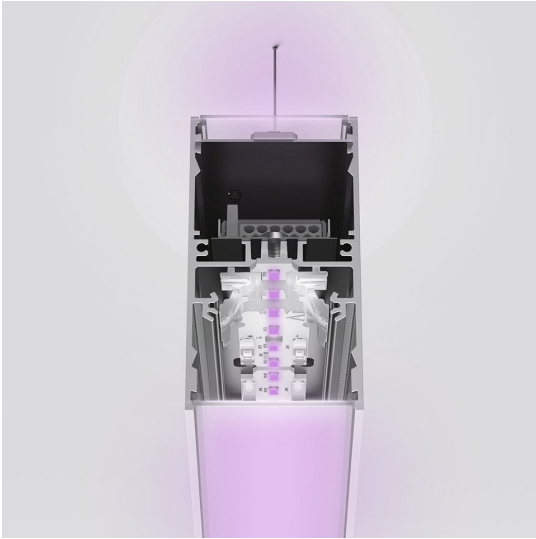

# A.39 Sospensione - Modulo Strutturale 1482mm - Emissione Diretta + Indiretta - Pure Integralis - APP Compatible - Bianco

Carlotta de Bevilacqua

IP20  Dimmerabile: 

### DAY MODE

- Watt : **66W**
- Tensione di alimentazione: **220V-240V**
- Flusso luminoso emesso: **5759lm**
- Flusso Radiante: **5681mW**
- CCT: **4000K**
- CRI: **80**
- Dimmable Typology: **APP**

## DESCRIZIONE

A.39 è una linea di luce pura che scorre con alta efficienza nello spazio senza alcuna interruzione.  
Nella versione PURE INTEGRALIS, compatibile con Artemide App, A.39 è pensato in due modalità di funzionamento: Day, con funzione luce bianca e controllo della crescita microbica e Night, con una emissione a luce viola per una azione antimicrobica, in particolare per batteri patogeni fotosensibili.

## DIMENSIONI

- Lunghezza: **cm 148**
- Larghezza: **cm 4.5**
- Altezza: **cm 8.5**