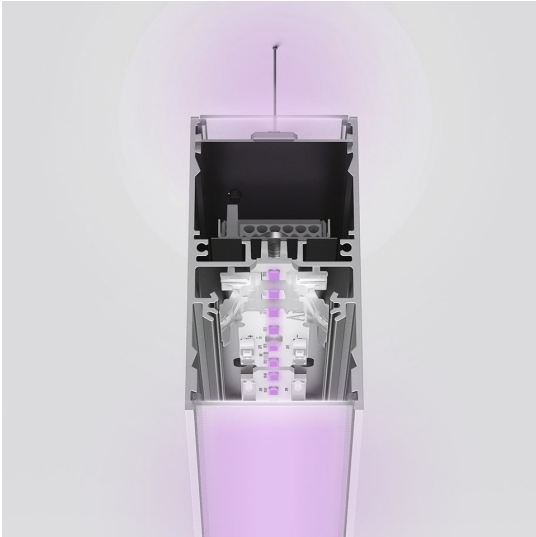

# A.39 Sospensione - Modulo Strutturale 2368mm - Emissione Diretta + Indiretta - Pure Integralis - APP Compatible - Argento

Carlotta de Bevilacqua

IP20  Dimmerabile: 

### NIGHT MODE

- Watt : **108W**

## DESCRIZIONE

A.39 è una linea di luce pura che scorre con alta efficienza nello spazio senza alcuna interruzione. Nella versione PURE INTEGRALIS, compatibile con Artemide App, A.39 è pensato in due modalità di funzionamento: Day, con funzione luce bianca e controllo della crescita microbica e Night, con una emissione a luce viola per una azione antimicrobica, in particolare per batteri patogeni fotosensibili.

## DIMENSIONI

- Lunghezza: **cm 237**
- Larghezza: **cm 4.5**
- Altezza: **cm 8.5**