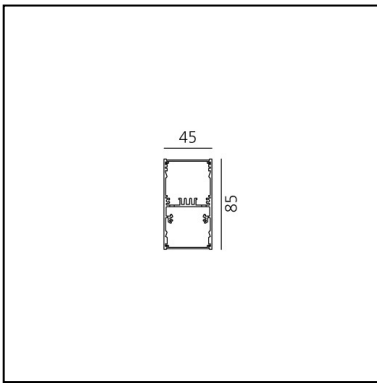

# A.39 Sospensione - Modulo Strutturale 2368mm - Emissione Diretta + Indiretta - Pure Integralis - APP Compatible - Argento

Carlotta de Bevilacqua

IP20  Dimmerabile: 

## DIMENSIONI

- Lunghezza: **cm 237**
- Larghezza: **cm 4.5**
- Altezza: **cm 8.5**