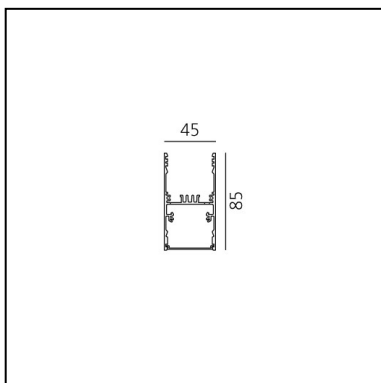

A.39 Sospensione/Soffitto - 1184mm - Emissione Diretta - 3000k - DALI - Bianco

Carlotta de Bevilacqua

IP20    Dimmerabile: 

LUMINAIRE

- Watt : **34W**
- Flusso luminoso emesso: **1956lm**
- CCT: **3000K**
- Efficiency: **42%**
- Efficacy: **57.52lm/W**
- CRI: **80**
- Dimmable Typology: **Dali**

Note

Schermi forniti separatamente.
Interfaccia APP fornita a parte.
Il driver APP esclude il funzionamento tramite DALI e viceversa.
Quantità di Schermii da ordinare: 1x AT09900

DESCRIZIONE

Controllo di indice UGR e luminanza a 65° (EN 12464). Sistema ottico proprietario oggetto di domanda di brevetto composto da una griglia sottilissima nera a maglia quadrata e da un sistema di lenti quadre piano convesse di raggio opportuno. La parte interna della griglia è verniciata di bianco ad elevato coefficiente di riflessione, al fine di recuperare all'interno del corpo di A.39 la luce incidente sulla griglia stessa. Tramite tale sistema è possibile ottenere un "cut off" netto all'angolo desiderato. Il profilo convesso della lente è stato disegnato secondo tecniche di ottica "imaging" in modo da limitare l'emissione entro i 65° richiesti dalla normativa (EN 12464). UGR < 19 Luminanza per angoli pari a 65° e oltre: <3000 cd/m². La griglia posta al di sopra delle lenti fa in modo che i raggi incidenti sulle stesse siano solo quelli che in uscita risulteranno entro i limiti angolari richiesti. Gli altri raggi che andrebbero oltre tali limiti vengono recuperati e re-indirizzati all'interno del light box (se il raggio incide sulla super cie bianca) oppure annullati (se il raggio incide sui bordi neri).

DIMENSIONI

- Lunghezza: **cm 118**
- Larghezza: **cm 4.5**
- Altezza: **cm 8.5**

SORGENTI INCLUSE

- Categoria: **Led**
- Numero: **1**
- Watt: **34W**
- Temperatura Colore (K): **3000K**
- Color Tolerance: **MacAdam 2SDCM**
- Service Life: **L70 (6K) 50000h**