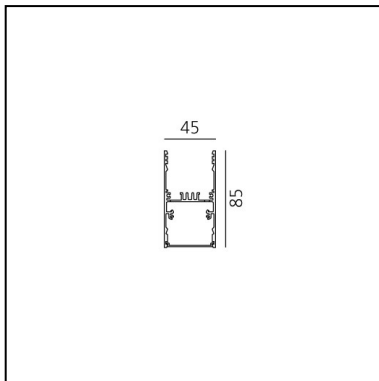

A.39 Sospensione/Soffitto - 1184mm - Emissione Diretta - 3000k - DALI - Nero

Carlotta de Bevilacqua

IP20    Dimmerabile: 

LUMINAIRE

- Watt : **34W**
- Flusso luminoso emesso: **1899lm**
- CCT: **3000K**
- Efficiency: **41%**
- Efficacy: **55.86lm/W**
- CRI: **80**
- Dimmable Typology: **Dali**

Note

Schermi forniti separatamente.
Interfaccia APP fornita a parte.
Il driver APP esclude il funzionamento tramite DALI e viceversa.
Quantità di Schermii da ordinare: 1x AT09900

DESCRIZIONE

Controllo di indice UGR e luminanza a 65° (EN 12464). Sistema ottico proprietario oggetto di domanda di brevetto composto da una griglia sottilissima nera a maglia quadrata e da un sistema di lenti quadre piano convesse di raggio opportuno. La parte interna della griglia è verniciata di bianco ad elevato coefficiente di riflessione, al fine di recuperare all'interno del corpo di A.39 la luce incidente sulla griglia stessa. Tramite tale sistema è possibile ottenere un "cut off" netto all'angolo desiderato. Il profilo convesso della lente è stato disegnato secondo tecniche di ottica "imaging" in modo da limitare l'emissione entro i 65° richiesti dalla normativa (EN 12464). UGR < 19 Luminanza per angoli pari a 65° e oltre: <3000 cd/m². La griglia posta al di sopra delle lenti fa in modo che i raggi incidenti sulle stesse siano solo quelli che in uscita risulteranno entro i limiti angolari richiesti. Gli altri raggi che andrebbero oltre tali limiti vengono recuperati e re-indirizzati all'interno del light box (se il raggio incide sulla super cie bianca) oppure annullati (se il raggio incide sui bordi neri).

DIMENSIONI

- Lunghezza: **cm 118**
- Larghezza: **cm 4.5**
- Altezza: **cm 8.5**

SORGENTI INCLUSE

- Categoria: **Led**
- Numero: **1**
- Watt: **34W**
- Temperatura Colore (K): **3000K**
- Color Tolerance: **MacAdam 2SDCM**
- Service Life: **L70 (6K) 50000h**