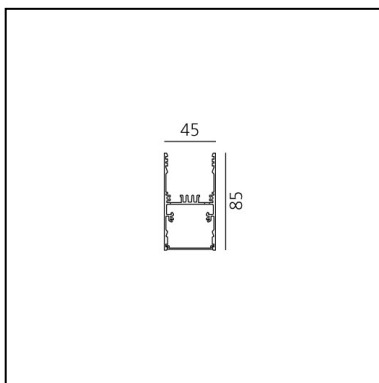

A.39 Sospensione/Soffitto - 1184mm - Emissione Diretta - 4000k - Non Dimmerabile - Nero

Carlotta de Bevilacqua

IP20   

LUMINAIRE

- Watt : **34W**
- Flusso luminoso emesso: **1984lm**
- CCT: **4000K**
- Efficiency: **41%**
- Efficacy: **58.36lm/W**
- CRI: **80**

Note

Schermi forniti separatamente.
Interfaccia APP fornita a parte.
Il driver APP esclude il funzionamento tramite DALI e viceversa.
Quantità di Schermii da ordinare: 1x AT09900

DESCRIZIONE

Controllo di indice UGR e luminanza a 65° (EN 12464). Sistema ottico proprietario oggetto di domanda di brevetto composto da una griglia sottilissima nera a maglia quadrata e da un sistema di lenti quadre piano convesse di raggio opportuno. La parte interna della griglia è verniciata di bianco ad elevato coefficiente di riflessione, al fine di recuperare all'interno del corpo di A.39 la luce incidente sulla griglia stessa. Tramite tale sistema è possibile ottenere un "cut off" netto all'angolo desiderato. Il profilo convesso della lente è stato disegnato secondo tecniche di ottica "imaging" in modo da limitare l'emissione entro i 65° richiesti dalla normativa (EN 12464). UGR < 19 Luminanza per angoli pari a 65° e oltre: <3000 cd/m². La griglia posta al di sopra delle lenti fa in modo che i raggi incidenti sulle stesse siano solo quelli che in uscita risulteranno entro i limiti angolari richiesti. Gli altri raggi che andrebbero oltre tali limiti vengono recuperati e re-indirizzati all'interno del light box (se il raggio incide sulla super cie bianca) oppure annullati (se il raggio incide sui bordi neri).

DIMENSIONI

- Lunghezza: **cm 118**
- Larghezza: **cm 4.5**
- Altezza: **cm 8.5**

SORGENTI INCLUSE

- Categoria: **Led**
- Numero: **1**
- Watt: **34W**
- Temperatura Colore (K): **4000K**
- Color Tolerance: **MacAdam 2SDCM**
- Service Life: **L70 (6K) 50000h**