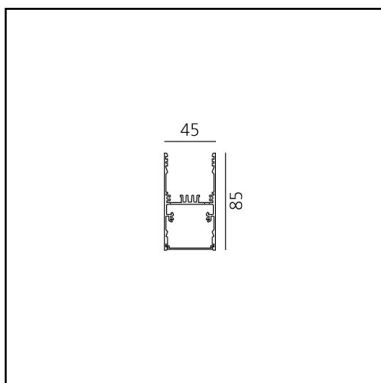

A.39 Sospensione/Soffitto - 1184mm - Emissione Diretta - Pure Integralis - APP Compatible - Bianco

Carlotta de Bevilacqua

IP20  Dimmerabile: 

LUMINAIRE

DAY MODE

- Watt : **39W**
- Tensione di alimentazione: **220V - 240V**
- Flusso luminoso emesso: **1535lm**
- Flusso Radiante: **2144mW**
- CCT: **4000K**
- CRI: **80**
- Dimmable Typology: **APP**

NIGHT MODE

- Watt : **54W**
- Tensione di alimentazione: **220V - 240V**
- Flusso luminoso emesso: **31 lm**

DESCRIZIONE

Controllo di indice UGR e luminanza a 65° (EN 12464). Sistema ottico proprietario oggetto di domanda di brevetto composto da una griglia sottilissima nera a maglia quadrata e da un sistema di lenti quadre piano convesse di raggio opportuno.

DIMENSIONI

- Lunghezza: **cm 118**
- Larghezza: **cm 4.5**
- Altezza: **cm 8.5**

SORGENTI INCLUSE

- Categoria: **Led**
- Numero: **1**
- Temperatura Colore (K): **4000K**
- CRI: **80**
- Service Life: **L70 28400h**