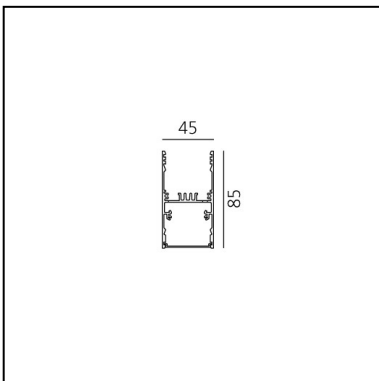

A.39 Sospensione/Soffitto - 1184mm - Emissione Diretta - White Integralis - DALI - Argento

Carlotta de Bevilacqua

IP20  Dimmerabile: 

LUMINAIRE

DAY MODE

- Watt : **35W**
- Tensione di alimentazione: **220V - 240V**
- Flusso luminoso emesso: **2009lm**
- Flusso Radiante: **1359mW**
- CCT: **5000K**
- Efficacy: **57.4lm/W**
- CRI: **90**
- Dimmable Typology: **APP,Dali**

DIMENSIONI

- Lunghezza: **cm 118**
- Larghezza: **cm 4.5**
- Altezza: **cm 8.5**

SORGENTI INCLUSE

- Categoria: **Led**
- Numero: **1**
- Temperatura Colore (K): **5000K**
- CRI: **90**
- Color Tolerance: **3SDCM**
- Service Life: **L80 (10K) 55000h**