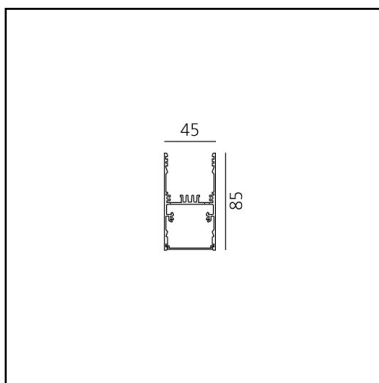

A.39 Sospensione/Soffitto - 1184mm - Emissione Diretta - White Integralis - DALI - Nero

Carlotta de Bevilacqua

IP20  Dimmerabile: 

LUMINAIRE

DAY MODE

- Watt : **35W**
- Tensione di alimentazione: **220V - 240V**
- Flusso luminoso emesso: **2009lm**
- Flusso Radiante: **1359mW**
- CCT: **5000K**
- Efficacy: **57.4lm/W**
- CRI: **90**
- Dimmable Typology: **APP,Dali**

DIMENSIONI

- Lunghezza: **cm 118**
- Larghezza: **cm 4.5**
- Altezza: **cm 8.5**

SORGENTI INCLUSE

- Categoria: **Led**
- Numero: **1**
- Temperatura Colore (K): **5000K**
- CRI: **90**
- Color Tolerance: **3SDCM**
- Service Life: **L80 (10K) 55000h**