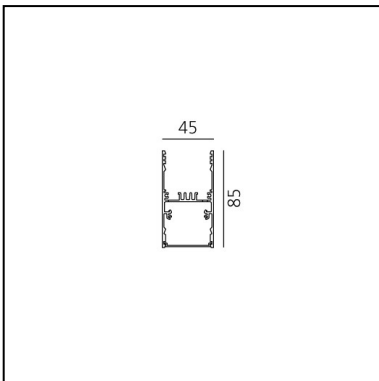

A.39 Sospensione/Soffitto - 1482mm - Emissione Diretta - 3000k - DALI - Nero

Carlotta de Bevilacqua

IP20    Dimmerabile: 

LUMINAIRE

- Watt : **42W**
- Flusso luminoso emesso: **2374lm**
- CCT: **3000K**
- Efficiency: **41%**
- Efficacy: **56.52lm/W**
- CRI: **80**
- Dimmable Typology: **Dali**

Note

Schermi forniti separatamente.
Interfaccia APP fornita a parte.
Il driver APP esclude il funzionamento tramite DALI e viceversa.
Quantità di Schermii da ordinare: 1x M186700.

DESCRIZIONE

Controllo di indice UGR e luminanza a 65° (EN 12464). Sistema ottico proprietario oggetto di domanda di brevetto composto da una griglia sottilissima nera a maglia quadrata e da un sistema di lenti quadre piano convesse di raggio opportuno. La parte interna della griglia è verniciata di bianco ad elevato coefficiente di riflessione, al fine di recuperare all'interno del corpo di A.39 la luce incidente sulla griglia stessa. Tramite tale sistema è possibile ottenere un "cut off" netto all'angolo desiderato. Il profilo convesso della lente è stato disegnato secondo tecniche di ottica "imaging" in modo da limitare l'emissione entro i 65° richiesti dalla normativa (EN 12464). UGR < 19 Luminanza per angoli pari a 65° e oltre: <3000 cd/m². La griglia posta al di sopra delle lenti fa in modo che i raggi incidenti sulle stesse siano solo quelli che in uscita risulteranno entro i limiti angolari richiesti. Gli altri raggi che andrebbero oltre tali limiti vengono recuperati e re-indirizzati all'interno del light box (se il raggio incide sulla super cie bianca) oppure annullati (se il raggio incide sui bordi neri).

DIMENSIONI

- Lunghezza: **cm 148**
- Larghezza: **cm 4.5**
- Altezza: **cm 8.5**

SORGENTI INCLUSE

- Categoria: **Led**
- Numero: **1**
- Watt: **42W**
- Temperatura Colore (K): **3000K**
- Color Tolerance: **MacAdam 2SDCM**
- Service Life: **L70 (6K) 50000h**