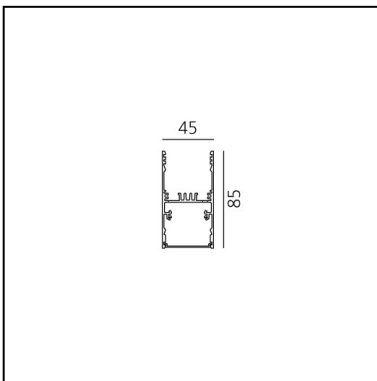

A.39 Sospensione/Soffitto - 1482mm - Emissione Diretta - 3000k - Non Dimmerabile - Argento

Carlotta de Bevilacqua

IP20   

LUMINAIRE

- Watt : **42W**
- Flusso luminoso emesso: **2374lm**
- CCT: **3000K**
- Efficiency: **41%**
- Efficacy: **56.52lm/W**
- CRI: **80**

Note

Schermi forniti separatamente.
Interfaccia APP fornita a parte.
Il driver APP esclude il funzionamento tramite DALI e viceversa.
Quantità di Schermii da ordinare: 1x M186700.

DESCRIZIONE

Controllo di indice UGR e luminanza a 65° (EN 12464). Sistema ottico proprietario oggetto di domanda di brevetto composto da una griglia sottilissima nera a maglia quadrata e da un sistema di lenti quadre piano convesse di raggio opportuno. La parte interna della griglia è verniciata di bianco ad elevato coefficiente di riflessione, al fine di recuperare all'interno del corpo di A.39 la luce incidente sulla griglia stessa. Tramite tale sistema è possibile ottenere un "cut off" netto all'angolo desiderato. Il profilo convesso della lente è stato disegnato secondo tecniche di ottica "imaging" in modo da limitare l'emissione entro i 65° richiesti dalla normativa (EN 12464). UGR < 19 Luminanza per angoli pari a 65° e oltre: <3000 cd/m². La griglia posta al di sopra delle lenti fa in modo che i raggi incidenti sulle stesse siano solo quelli che in uscita risulteranno entro i limiti angolari richiesti. Gli altri raggi che andrebbero oltre tali limiti vengono recuperati e re-indirizzati all'interno del light box (se il raggio incide sulla super cie bianca) oppure annullati (se il raggio incide sui bordi neri).

DIMENSIONI

- Lunghezza: **cm 148**
- Larghezza: **cm 4.5**
- Altezza: **cm 8.5**

SORGENTI INCLUSE

- Categoria: **Led**
- Numero: **1**
- Watt: **42W**
- Temperatura Colore (K): **3000K**
- Color Tolerance: **MacAdam 2SDCM**
- Service Life: **L70 (6K) 50000h**