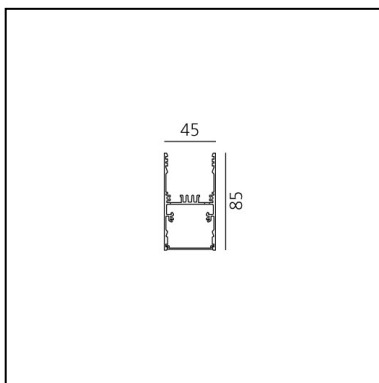

A.39 Sospensione/Soffitto - 1482mm - Emissione Diretta - 3000k - Non Dimmerabile - Nero

Carlotta de Bevilacqua

IP20   

LUMINAIRE

- Watt : **42W**
- Flusso luminoso emesso: **2374lm**
- CCT: **3000K**
- Efficiency: **41%**
- Efficacy: **56.52lm/W**
- CRI: **80**

Note

Schermi forniti separatamente.
Interfaccia APP fornita a parte.
Il driver APP esclude il funzionamento tramite DALI e viceversa.
Quantità di Schermii da ordinare: 1x M186700.

DESCRIZIONE

Controllo di indice UGR e luminanza a 65° (EN 12464). Sistema ottico proprietario oggetto di domanda di brevetto composto da una griglia sottilissima nera a maglia quadrata e da un sistema di lenti quadre piano convesse di raggio opportuno. La parte interna della griglia è verniciata di bianco ad elevato coefficiente di riflessione, al fine di recuperare all'interno del corpo di A.39 la luce incidente sulla griglia stessa. Tramite tale sistema è possibile ottenere un "cut off" netto all'angolo desiderato. Il profilo convesso della lente è stato disegnato secondo tecniche di ottica "imaging" in modo da limitare l'emissione entro i 65° richiesti dalla normativa (EN 12464). UGR < 19 Luminanza per angoli pari a 65° e oltre: <3000 cd/m². La griglia posta al di sopra delle lenti fa in modo che i raggi incidenti sulle stesse siano solo quelli che in uscita risulteranno entro i limiti angolari richiesti. Gli altri raggi che andrebbero oltre tali limiti vengono recuperati e re-indirizzati all'interno del light box (se il raggio incide sulla super cie bianca) oppure annullati (se il raggio incide sui bordi neri).

DIMENSIONI

- Lunghezza: **cm 148**
- Larghezza: **cm 4.5**
- Altezza: **cm 8.5**

SORGENTI INCLUSE

- Categoria: **Led**
- Numero: **1**
- Watt: **42W**
- Temperatura Colore (K): **3000K**
- Color Tolerance: **MacAdam 2SDCM**
- Service Life: **L70 (6K) 50000h**