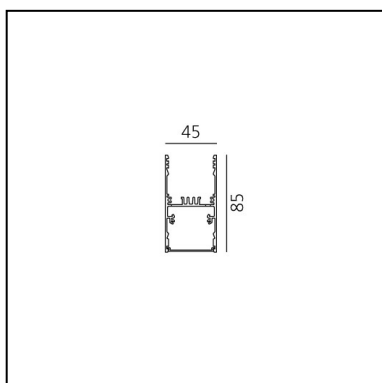

A.39 Sospensione/Soffitto - 1482mm - Emissione Diretta - 4000k - DALI - Argento

Carlotta de Bevilacqua

IP20    Dimmerabile: 

LUMINAIRE

- Watt : **42W**
- Flusso luminoso emesso: **2480lm**
- CCT: **4000K**
- Efficiency: **41%**
- Efficacy: **59.05lm/W**
- CRI: **80**
- Dimmable Typology: **Dali**

Note

Schermi forniti separatamente.
Interfaccia APP fornita a parte.
Il driver APP esclude il funzionamento tramite DALI e viceversa.
Quantità di Schermii da ordinare: 1x M186700.

DESCRIZIONE

Controllo di indice UGR e luminanza a 65° (EN 12464). Sistema ottico proprietario oggetto di domanda di brevetto composto da una griglia sottilissima nera a maglia quadrata e da un sistema di lenti quadre piano convesse di raggio opportuno. La parte interna della griglia è verniciata di bianco ad elevato coefficiente di riflessione, al fine di recuperare all'interno del corpo di A.39 la luce incidente sulla griglia stessa. Tramite tale sistema è possibile ottenere un "cut off" netto all'angolo desiderato. Il profilo convesso della lente è stato disegnato secondo tecniche di ottica "imaging" in modo da limitare l'emissione entro i 65° richiesti dalla normativa (EN 12464). UGR < 19 Luminanza per angoli pari a 65° e oltre: <3000 cd/m². La griglia posta al di sopra delle lenti fa in modo che i raggi incidenti sulle stesse siano solo quelli che in uscita risulteranno entro i limiti angolari richiesti. Gli altri raggi che andrebbero oltre tali limiti vengono recuperati e re-indirizzati all'interno del light box (se il raggio incide sulla super cie bianca) oppure annullati (se il raggio incide sui bordi neri).

DIMENSIONI

- Lunghezza: **cm 148**
- Larghezza: **cm 4.5**
- Altezza: **cm 8.5**

SORGENTI INCLUSE

- Categoria: **Led**
- Numero: **1**
- Watt: **42W**
- Temperatura Colore (K): **4000K**
- Color Tolerance: **MacAdam 2SDCM**
- Service Life: **L70 (6K) 50000h**