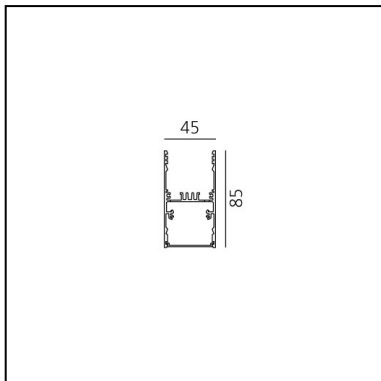

A.39 Sospensione/Soffitto - 1482mm - Emissione Diretta - 4000k - DALI - Nero

Carlotta de Bevilacqua

IP20    Dimmerabile: 

LUMINAIRE

- Watt : **42W**
- Flusso luminoso emesso: **2480lm**
- CCT: **4000K**
- Efficiency: **41%**
- Efficacy: **59.05lm/W**
- CRI: **80**
- Dimmable Typology: **Dali**

Note

Schermi forniti separatamente.
Interfaccia APP fornita a parte.
Il driver APP esclude il funzionamento tramite DALI e viceversa.
Quantità di Schermii da ordinare: 1x M186700.

DESCRIZIONE

Controllo di indice UGR e luminanza a 65° (EN 12464). Sistema ottico proprietario oggetto di domanda di brevetto composto da una griglia sottilissima nera a maglia quadrata e da un sistema di lenti quadre piano convesse di raggio opportuno. La parte interna della griglia è verniciata di bianco ad elevato coefficiente di riflessione, al fine di recuperare all'interno del corpo di A.39 la luce incidente sulla griglia stessa. Tramite tale sistema è possibile ottenere un "cut off" netto all'angolo desiderato. Il profilo convesso della lente è stato disegnato secondo tecniche di ottica "imaging" in modo da limitare l'emissione entro i 65° richiesti dalla normativa (EN 12464). UGR < 19 Luminanza per angoli pari a 65° e oltre: <3000 cd/m². La griglia posta al di sopra delle lenti fa in modo che i raggi incidenti sulle stesse siano solo quelli che in uscita risulteranno entro i limiti angolari richiesti. Gli altri raggi che andrebbero oltre tali limiti vengono recuperati e re-indirizzati all'interno del light box (se il raggio incide sulla super cie bianca) oppure annullati (se il raggio incide sui bordi neri).

DIMENSIONI

- Lunghezza: **cm 148**
- Larghezza: **cm 4.5**
- Altezza: **cm 8.5**

SORGENTI INCLUSE

- Categoria: **Led**
- Numero: **1**
- Watt: **42W**
- Temperatura Colore (K): **4000K**
- Color Tolerance: **MacAdam 2SDCM**
- Service Life: **L70 (6K) 50000h**