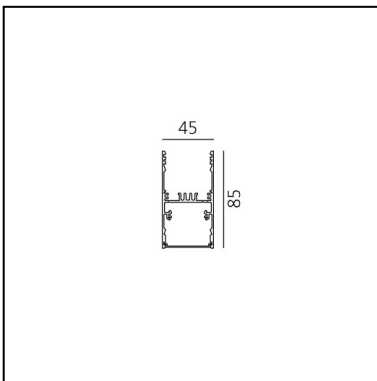

A.39 Sospensione/Soffitto - 1482mm - Emissione Diretta - 4000k - Non Dimmerabile - Argento

Carlotta de Bevilacqua

IP20   

LUMINAIRE

- Watt : **42W**
- Flusso luminoso emesso: **2480lm**
- CCT: **4000K**
- Efficiency: **41%**
- Efficacy: **59.05lm/W**
- CRI: **80**

Note

Schermi forniti separatamente.
Interfaccia APP fornita a parte.
Il driver APP esclude il funzionamento tramite DALI e viceversa.
Quantità di Schermii da ordinare: 1x M186700.

DESCRIZIONE

Controllo di indice UGR e luminanza a 65° (EN 12464). Sistema ottico proprietario oggetto di domanda di brevetto composto da una griglia sottilissima nera a maglia quadrata e da un sistema di lenti quadre piano convesse di raggio opportuno. La parte interna della griglia è verniciata di bianco ad elevato coefficiente di riflessione, al fine di recuperare all'interno del corpo di A.39 la luce incidente sulla griglia stessa. Tramite tale sistema è possibile ottenere un "cut off" netto all'angolo desiderato. Il profilo convesso della lente è stato disegnato secondo tecniche di ottica "imaging" in modo da limitare l'emissione entro i 65° richiesti dalla normativa (EN 12464). UGR < 19 Luminanza per angoli pari a 65° e oltre: <3000 cd/m². La griglia posta al di sopra delle lenti fa in modo che i raggi incidenti sulle stesse siano solo quelli che in uscita risulteranno entro i limiti angolari richiesti. Gli altri raggi che andrebbero oltre tali limiti vengono recuperati e re-indirizzati all'interno del light box (se il raggio incide sulla super cie bianca) oppure annullati (se il raggio incide sui bordi neri).

DIMENSIONI

- Lunghezza: **cm 148**
- Larghezza: **cm 4.5**
- Altezza: **cm 8.5**

SORGENTI INCLUSE

- Categoria: **Led**
- Numero: **1**
- Watt: **42W**
- Temperatura Colore (K): **4000K**
- Color Tolerance: **MacAdam 2SDCM**
- Service Life: **L70 (6K) 50000h**