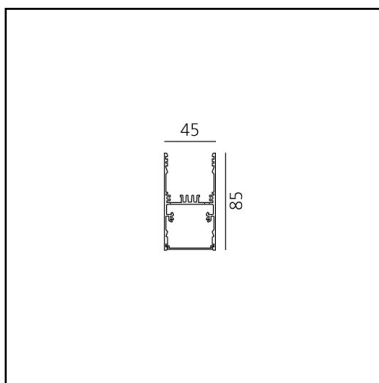

A.39 Sospensione/Soffitto - 1482mm - Emissione Diretta - 4000k - Non Dimmerabile - Bianco

Carlotta de Bevilacqua

IP20   

LUMINAIRE

- Watt : **42W**
- Flusso luminoso emesso: **2554lm**
- CCT: **4000K**
- Efficiency: **42%**
- Efficacy: **60.81lm/W**
- CRI: **80**

Note

Schermi forniti separatamente.
Interfaccia APP fornita a parte.
Il driver APP esclude il funzionamento tramite DALI e viceversa.
Quantità di Schermii da ordinare: 1x M186700.

DESCRIZIONE

Controllo di indice UGR e luminanza a 65° (EN 12464). Sistema ottico proprietario oggetto di domanda di brevetto composto da una griglia sottilissima nera a maglia quadrata e da un sistema di lenti quadre piano convesse di raggio opportuno. La parte interna della griglia è verniciata di bianco ad elevato coefficiente di riflessione, al fine di recuperare all'interno del corpo di A.39 la luce incidente sulla griglia stessa. Tramite tale sistema è possibile ottenere un "cut off" netto all'angolo desiderato. Il profilo convesso della lente è stato disegnato secondo tecniche di ottica "imaging" in modo da limitare l'emissione entro i 65° richiesti dalla normativa (EN 12464). UGR < 19 Luminanza per angoli pari a 65° e oltre: <3000 cd/m². La griglia posta al di sopra delle lenti fa in modo che i raggi incidenti sulle stesse siano solo quelli che in uscita risulteranno entro i limiti angolari richiesti. Gli altri raggi che andrebbero oltre tali limiti vengono recuperati e re-indirizzati all'interno del light box (se il raggio incide sulla super cie bianca) oppure annullati (se il raggio incide sui bordi neri).

DIMENSIONI

- Lunghezza: **cm 148**
- Larghezza: **cm 4.5**
- Altezza: **cm 8.5**

SORGENTI INCLUSE

- Categoria: **Led**
- Numero: **1**
- Watt: **42W**
- Temperatura Colore (K): **4000K**
- Color Tolerance: **MacAdam 2SDCM**
- Service Life: **L70 (6K) 50000h**