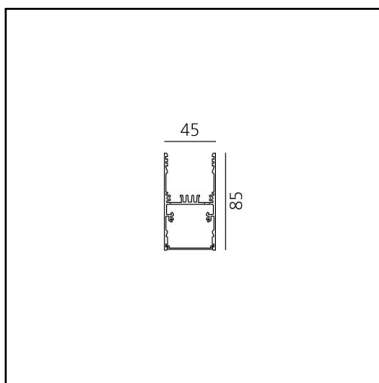

# A.39 Sospensione/Soffitto - 1482mm - Emissione Diretta - Pure Integralis - APP Compatible - Nero

Carlotta de Bevilacqua

IP20  Dimmerabile: 

## DIMENSIONI

- Lunghezza: **cm 148**
- Larghezza: **cm 4.5**
- Altezza: **cm 8.5**