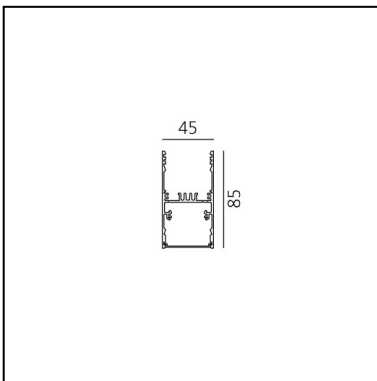

A.39 Sospensione/Soffitto - 1482mm - Emissione Diretta - White Integralis - DALI - Argento

Carlotta de Bevilacqua

IP20  Dimmerabile: 

LUMINAIRE

DAY MODE

- Watt : **44W**
- Tensione di alimentazione: **220V - 240V**
- Flusso luminoso emesso: **2511lm**
- Flusso Radiante: **1699mW**
- CCT: **5000K**
- Efficacy: **57.1lm/W**
- CRI: **90**
- Dimmable Typology: **APP,Dali**

DIMENSIONI

- Lunghezza: **cm 148**
- Larghezza: **cm 4.5**
- Altezza: **cm 8.5**

SORGENTI INCLUSE

- Categoria: **Led**
- Numero: **1**
- Temperatura Colore (K): **5000K**
- CRI: **90**
- Color Tolerance: **3SDCM**
- Service Life: **L80 (10K) 55000h**