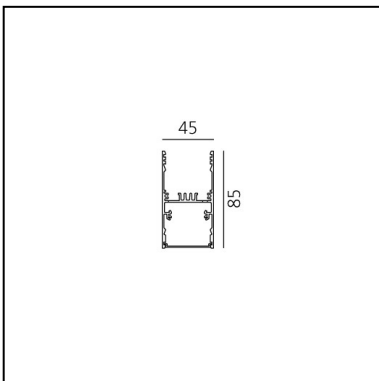

A.39 Sospensione/Soffitto - 1482mm - Emissione Diretta - White Integralis - DALI - Bianco

Carlotta de Bevilacqua

IP20  Dimmerabile: 

LUMINAIRE

DAY MODE

- Watt : **44W**
- Tensione di alimentazione: **220V - 240V**
- Flusso luminoso emesso: **2511lm**
- Flusso Radiante: **1699mW**
- CCT: **5000K**
- Efficacy: **57.1lm/W**
- CRI: **90**
- Dimmable Typology: **APP,Dali**

DIMENSIONI

- Lunghezza: **cm 148**
- Larghezza: **cm 4.5**
- Altezza: **cm 8.5**

SORGENTI INCLUSE

- Categoria: **Led**
- Numero: **1**
- Temperatura Colore (K): **5000K**
- CRI: **90**
- Color Tolerance: **3SDCM**
- Service Life: **L80 (10K) 55000h**