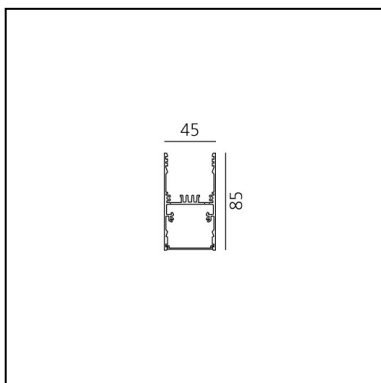

A.39 Sospensione/Soffitto - 1482mm - Emissione Diretta - White Integralis - DALI - Nero

Carlotta de Bevilacqua

IP20  Dimmerabile: 

LUMINAIRE

DAY MODE

- Watt : **44W**
- Tensione di alimentazione: **220V - 240V**
- Flusso luminoso emesso: **2511lm**
- Flusso Radiante: **1699mW**
- CCT: **5000K**
- Efficacy: **57.1lm/W**
- CRI: **90**
- Dimmable Typology: **APP,Dali**

DIMENSIONI

- Lunghezza: **cm 148**
- Larghezza: **cm 4.5**
- Altezza: **cm 8.5**

SORGENTI INCLUSE

- Categoria: **Led**
- Numero: **1**
- Temperatura Colore (K): **5000K**
- CRI: **90**
- Color Tolerance: **3SDCM**
- Service Life: **L80 (10K) 55000h**