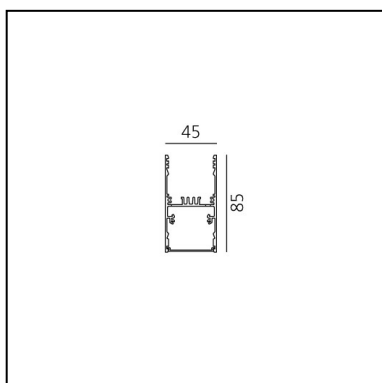

A.39 Sospensione/Soffitto - 2368mm - Emissione Diretta - 3000k - DALI - Argento

Carlotta de Bevilacqua

IP20    Dimmerabile: 

LUMINAIRE

- Watt : **66W**
- Flusso luminoso emesso: **3798lm**
- CCT: **3000K**
- Efficiency: **41%**
- Efficacy: **57.55lm/W**
- CRI: **80**
- Dimmable Typology: **Dali**

Note

Schermi forniti separatamente.
Interfaccia APP fornita a parte.
Il driver APP esclude il funzionamento tramite DALI e viceversa.
Quantità di Schermii da ordinare: 2x AT09900.

DESCRIZIONE

Controllo di indice UGR e luminanza a 65° (EN 12464). Sistema ottico proprietario oggetto di domanda di brevetto composto da una griglia sottilissima nera a maglia quadrata e da un sistema di lenti quadre piano convesse di raggio opportuno. La parte interna della griglia è verniciata di bianco ad elevato coefficiente di riflessione, al fine di recuperare all'interno del corpo di A.39 la luce incidente sulla griglia stessa. Tramite tale sistema è possibile ottenere un "cut off" netto all'angolo desiderato. Il profilo convesso della lente è stato disegnato secondo tecniche di ottica "imaging" in modo da limitare l'emissione entro i 65° richiesti dalla normativa (EN 12464). UGR < 19 Luminanza per angoli pari a 65° e oltre: <3000 cd/m². La griglia posta al di sopra delle lenti fa in modo che i raggi incidenti sulle stesse siano solo quelli che in uscita risulteranno entro i limiti angolari richiesti. Gli altri raggi che andrebbero oltre tali limiti vengono recuperati e re-indirizzati all'interno del light box (se il raggio incide sulla super cie bianca) oppure annullati (se il raggio incide sui bordi neri).

DIMENSIONI

- Lunghezza: **cm 237**
- Larghezza: **cm 4.5**
- Altezza: **cm 8.5**

SORGENTI INCLUSE

- Categoria: **Led**
- Numero: **1**
- Watt: **66W**
- Temperatura Colore (K): **3000K**
- Color Tolerance: **MacAdam 2SDCM**
- Service Life: **L70 (6K) 50000h**