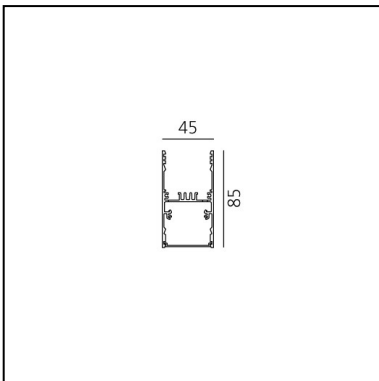

A.39 Sospensione/Soffitto - 2368mm - Emissione Diretta - 3000k - DALI - Nero

Carlotta de Bevilacqua

IP20    Dimmerabile: 

LUMINAIRE

- Watt : **66W**
- Flusso luminoso emesso: **3798lm**
- CCT: **3000K**
- Efficiency: **41%**
- Efficacy: **57.55lm/W**
- CRI: **80**
- Dimmable Typology: **Dali**

Note

Schermi forniti separatamente.
Interfaccia APP fornita a parte.
Il driver APP esclude il funzionamento tramite DALI e viceversa.
Quantità di Schermii da ordinare: 2x AT09900.

DESCRIZIONE

Controllo di indice UGR e luminanza a 65° (EN 12464). Sistema ottico proprietario oggetto di domanda di brevetto composto da una griglia sottilissima nera a maglia quadrata e da un sistema di lenti quadre piano convesse di raggio opportuno. La parte interna della griglia è verniciata di bianco ad elevato coefficiente di riflessione, al fine di recuperare all'interno del corpo di A.39 la luce incidente sulla griglia stessa. Tramite tale sistema è possibile ottenere un "cut off" netto all'angolo desiderato. Il profilo convesso della lente è stato disegnato secondo tecniche di ottica "imaging" in modo da limitare l'emissione entro i 65° richiesti dalla normativa (EN 12464). UGR < 19 Luminanza per angoli pari a 65° e oltre: <3000 cd/m². La griglia posta al di sopra delle lenti fa in modo che i raggi incidenti sulle stesse siano solo quelli che in uscita risulteranno entro i limiti angolari richiesti. Gli altri raggi che andrebbero oltre tali limiti vengono recuperati e re-indirizzati all'interno del light box (se il raggio incide sulla super cie bianca) oppure annullati (se il raggio incide sui bordi neri).

DIMENSIONI

- Lunghezza: **cm 237**
- Larghezza: **cm 4.5**
- Altezza: **cm 8.5**

SORGENTI INCLUSE

- Categoria: **Led**
- Numero: **1**
- Watt: **66W**
- Temperatura Colore (K): **3000K**
- Color Tolerance: **MacAdam 2SDCM**
- Service Life: **L70 (6K) 50000h**