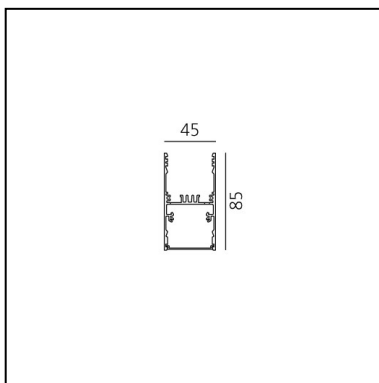

A.39 Sospensione/Soffitto - 2368mm - Emissione Diretta - 3000k - Non Dimmerabile - Bianco

Carlotta de Bevilacqua

IP20   

LUMINAIRE

- Watt : **66W**
- Flusso luminoso emesso: **3911lm**
- CCT: **3000K**
- Efficiency: **42%**
- Efficacy: **59.26lm/W**
- CRI: **80**

Note

Schermi forniti separatamente.
Interfaccia APP fornita a parte.
Il driver APP esclude il funzionamento tramite DALI e viceversa.
Quantità di Schermii da ordinare: 2x AT09900.

DESCRIZIONE

Controllo di indice UGR e luminanza a 65° (EN 12464). Sistema ottico proprietario oggetto di domanda di brevetto composto da una griglia sottilissima nera a maglia quadrata e da un sistema di lenti quadre piano convesse di raggio opportuno. La parte interna della griglia è verniciata di bianco ad elevato coefficiente di riflessione, al fine di recuperare all'interno del corpo di A.39 la luce incidente sulla griglia stessa. Tramite tale sistema è possibile ottenere un "cut off" netto all'angolo desiderato. Il profilo convesso della lente è stato disegnato secondo tecniche di ottica "imaging" in modo da limitare l'emissione entro i 65° richiesti dalla normativa (EN 12464). UGR < 19 Luminanza per angoli pari a 65° e oltre: <3000 cd/m². La griglia posta al di sopra delle lenti fa in modo che i raggi incidenti sulle stesse siano solo quelli che in uscita risulteranno entro i limiti angolari richiesti. Gli altri raggi che andrebbero oltre tali limiti vengono recuperati e re-indirizzati all'interno del light box (se il raggio incide sulla super cie bianca) oppure annullati (se il raggio incide sui bordi neri).

DIMENSIONI

- Lunghezza: **cm 237**
- Larghezza: **cm 4.5**
- Altezza: **cm 8.5**

SORGENTI INCLUSE

- Categoria: **Led**
- Numero: **1**
- Watt: **66W**
- Temperatura Colore (K): **3000K**
- Color Tolerance: **MacAdam 2SDCM**
- Service Life: **L70 (6K) 50000h**